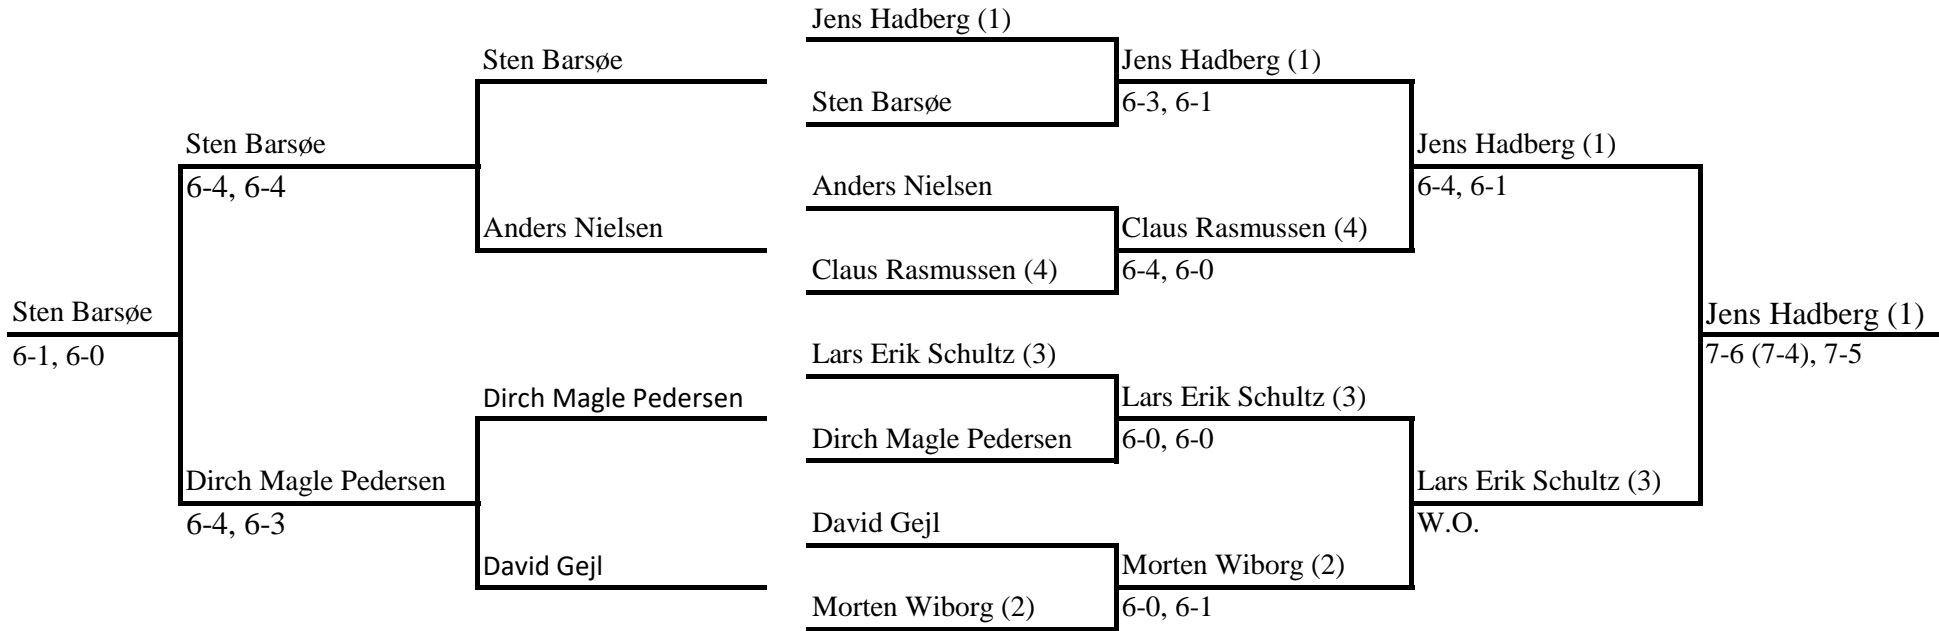

Herresingle Turnering

Herresingle Motion

Tabere af 1. kamp

Herredouble Turnering

Allan Jessen / Jesper Von Baden (1)

Rene Berwing / Ole Petersen

Anton Kjeldsen / Alessandro Ricci

Thanh Ha Nguyen / Tu Minh Vo (2)

Allan Jessen / Jesper Von Baden (1)

6-4, 6-7(4-7), 6-3

Anton Kjeldsen / Alessandro Ricci

6-3, 7-5

Allan Jessen / Jesper Von Baden (1)

6-2, 6-4

Herredouble Motion

Mathias Andersen / Jens Hadberg (2)