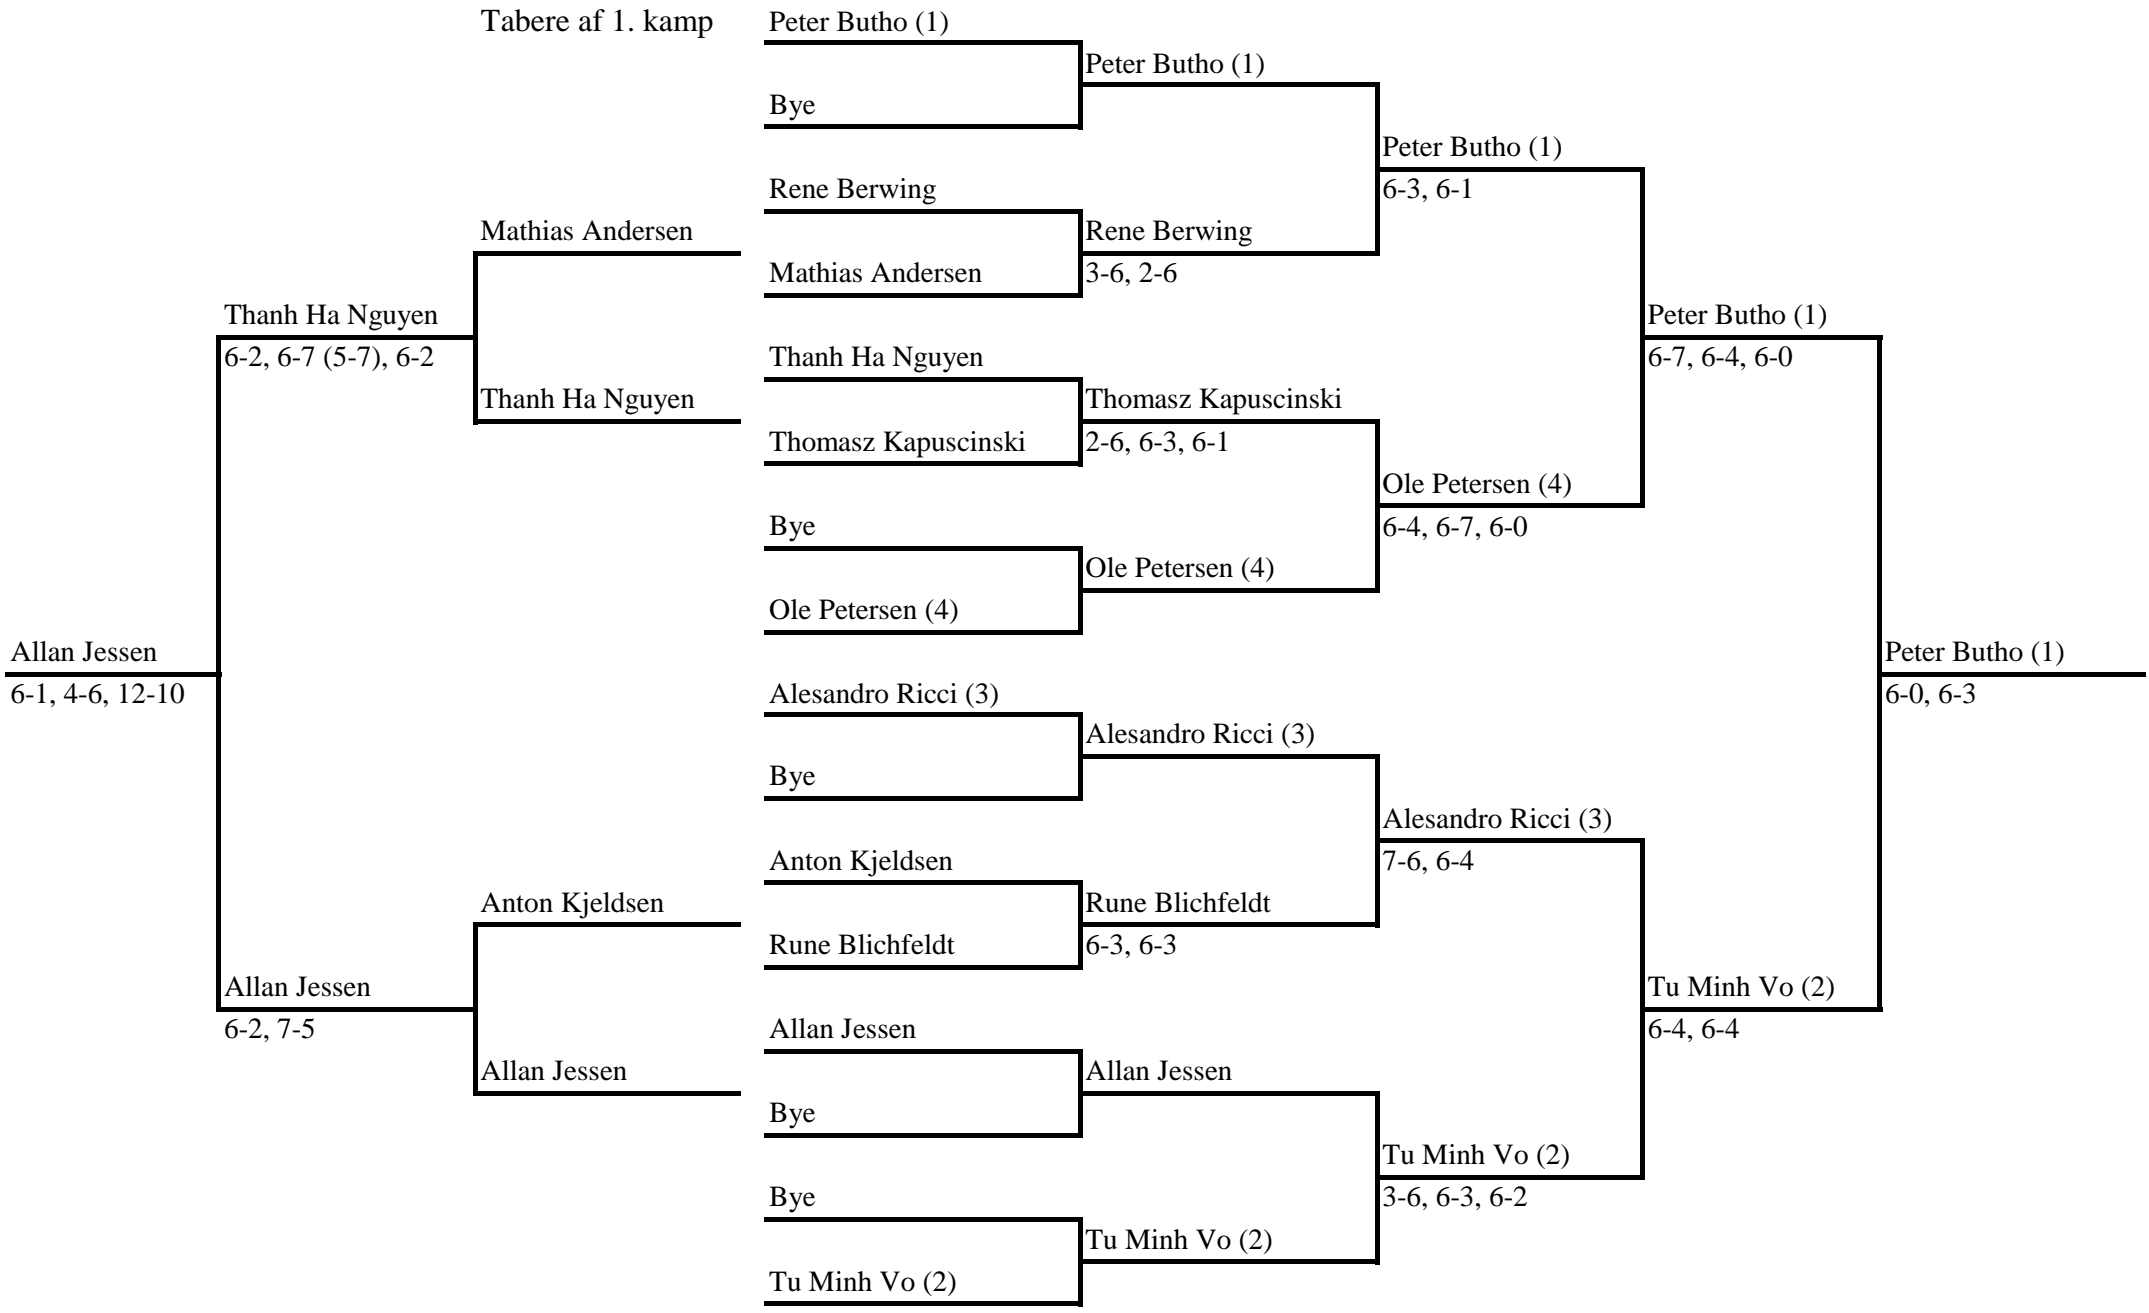

Herresingle Turnering

Herresingle Motion

Tabere af 1. kamp

Herredouble Turnering

Allan Jessen / Jesper Von Baden (1)

Rene Berwing / Ole Petersen

Anton Kjeldsen / Alessandro Ricci

Thanh Ha Nguyen / Tu Minh Vo (2)