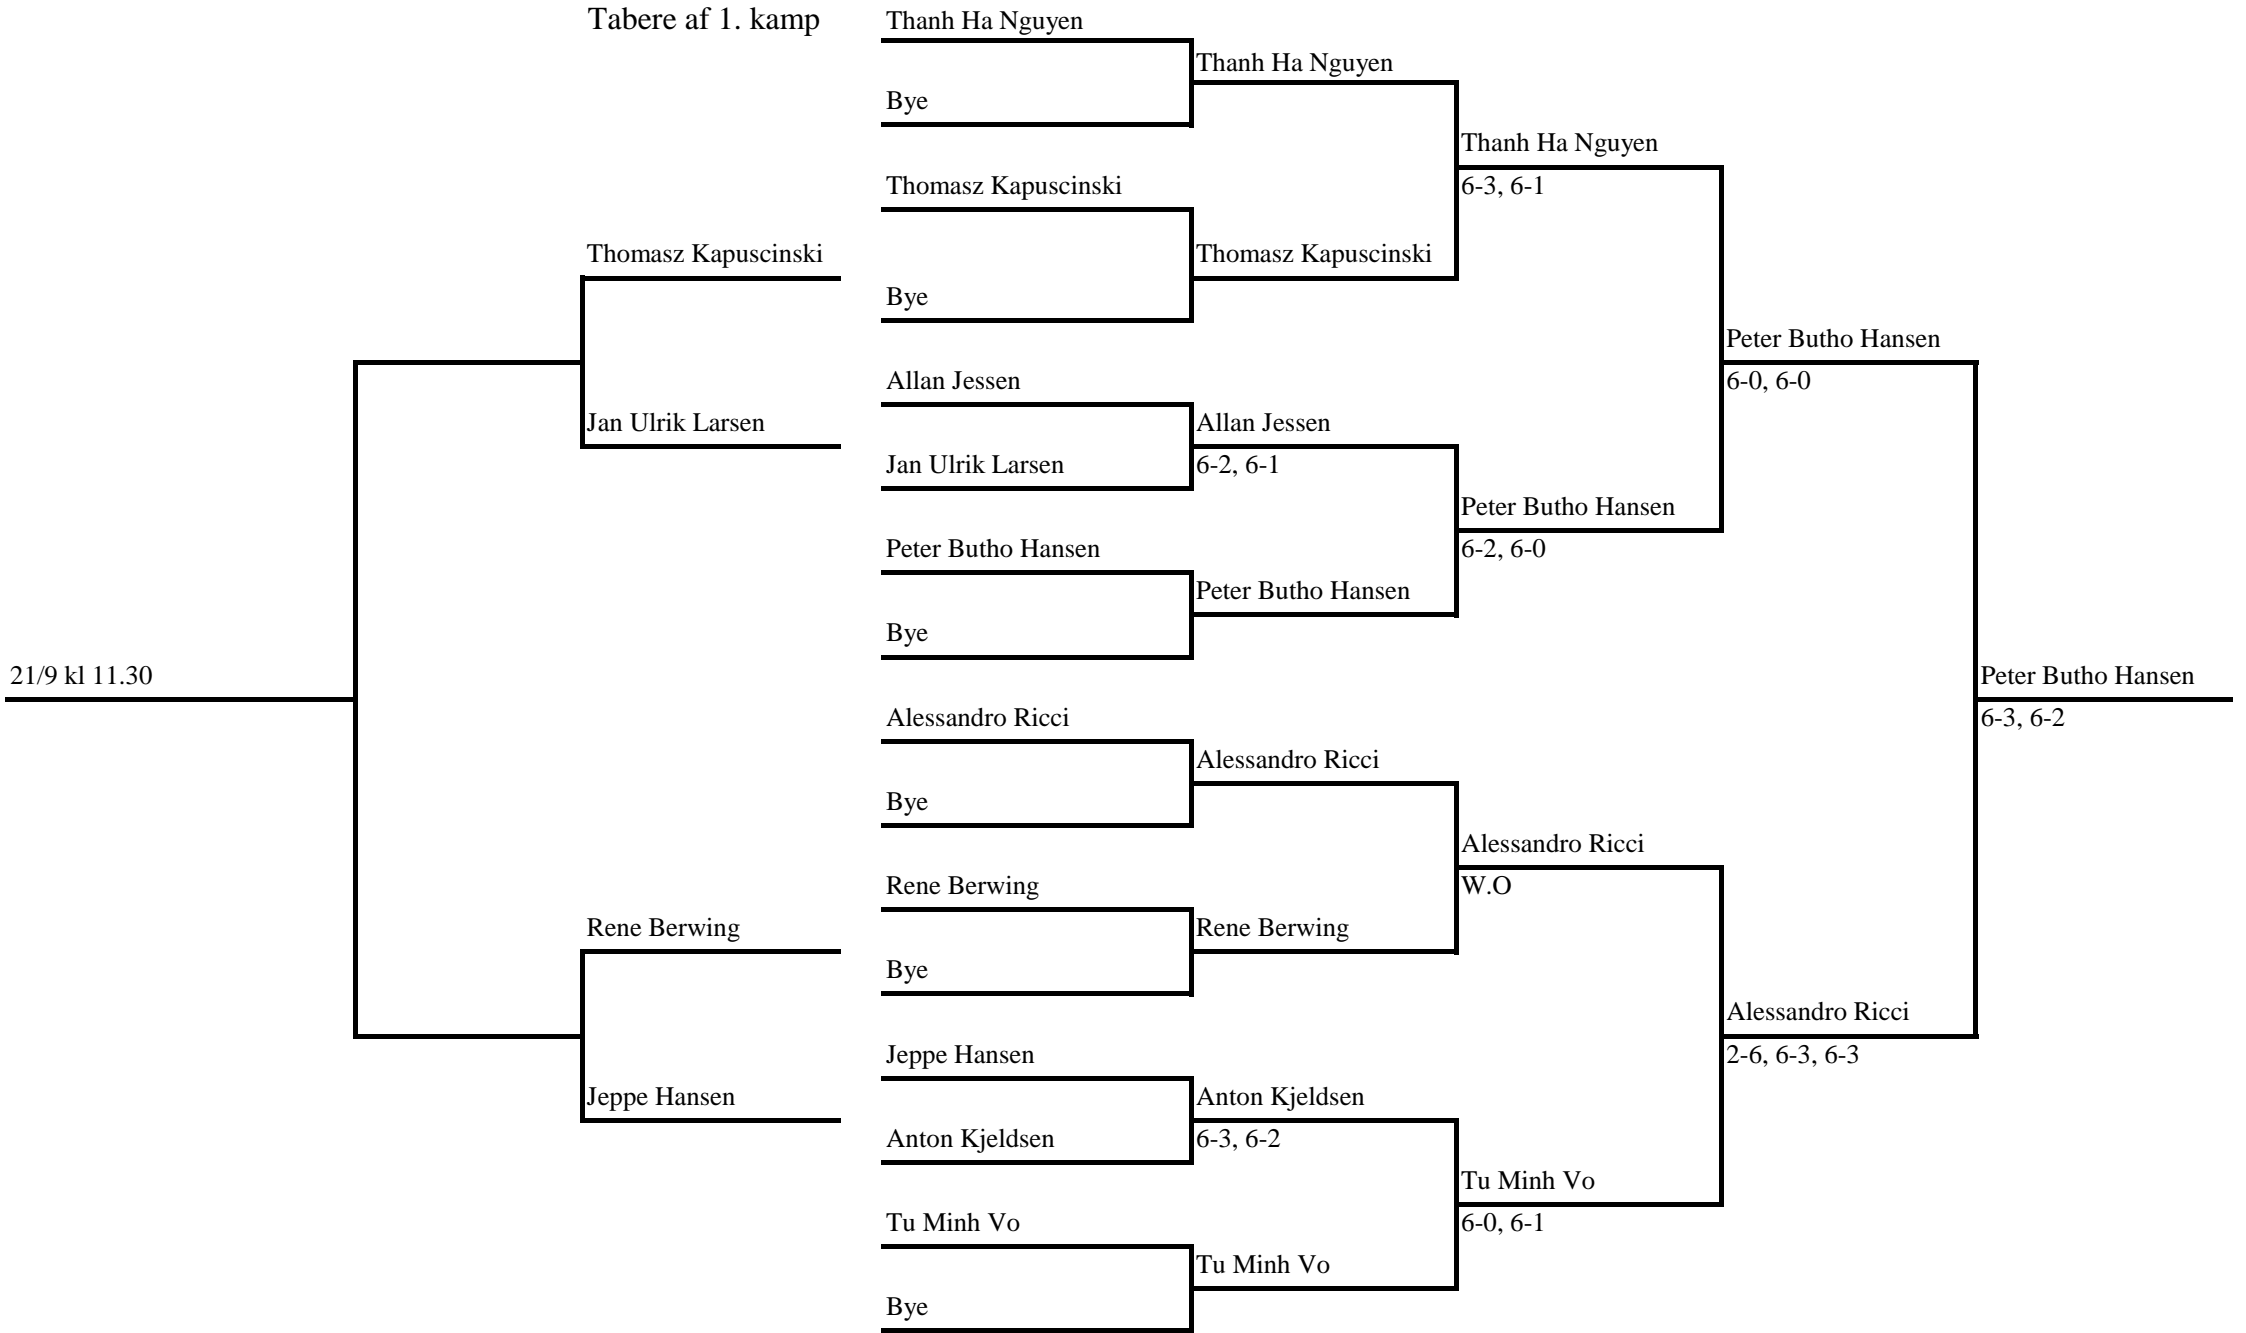

Herresingle Turnering

Tabere af 1. kamp

Herresingle Motion

Tabere af 1. kamp

Herredouble turnering

Pulje

Thanh Ha Nguyen / Peter Butho Hansen

Jan Ulrik Larsen / Tu Minh Vo

Anton Kjeldsen / Rene Berwing

Rækkefølge:

Resultat

Thanh/Peter - Jan/Tu Minh

3-6, 6-2, 10-2

Jan/Tu Minh - Anton/Rene

3-6, 2-6

Anton/Rene - Thanh/Peter