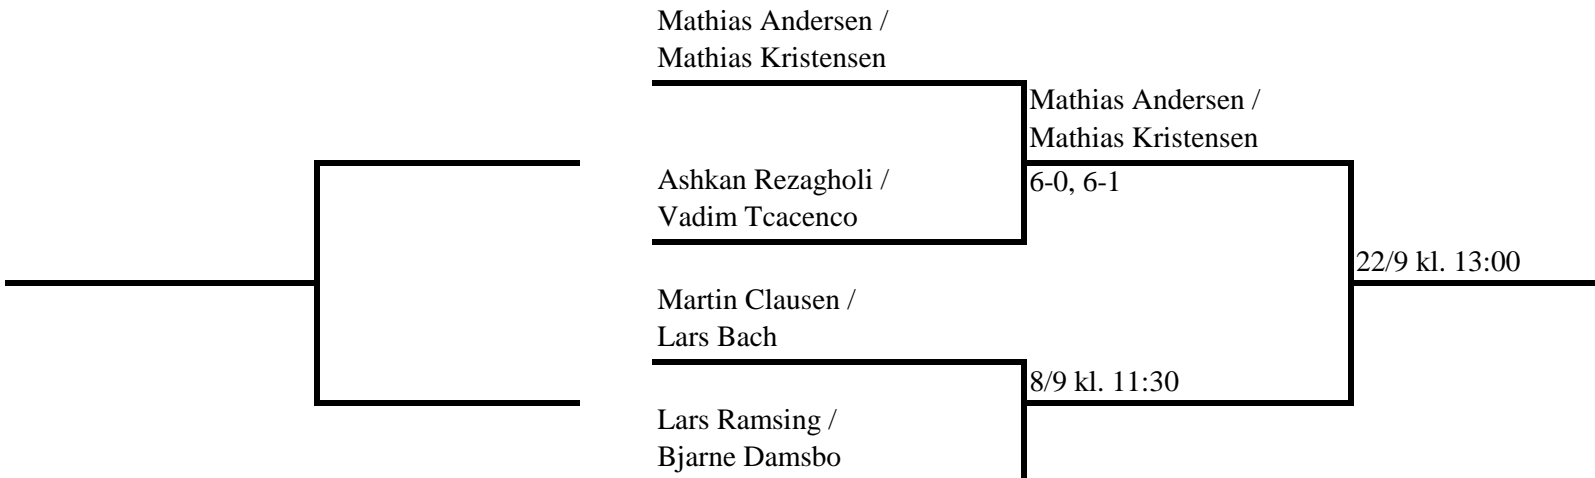

Mathias Andersen /
Mathias Kristensen

6-0, 6-1

8/9 kl. 11:30

22/9 kl. 13:00

Damesingle Turnering

Tina Rehkopff

22/9 kl. 11:30

Maria Eriksen