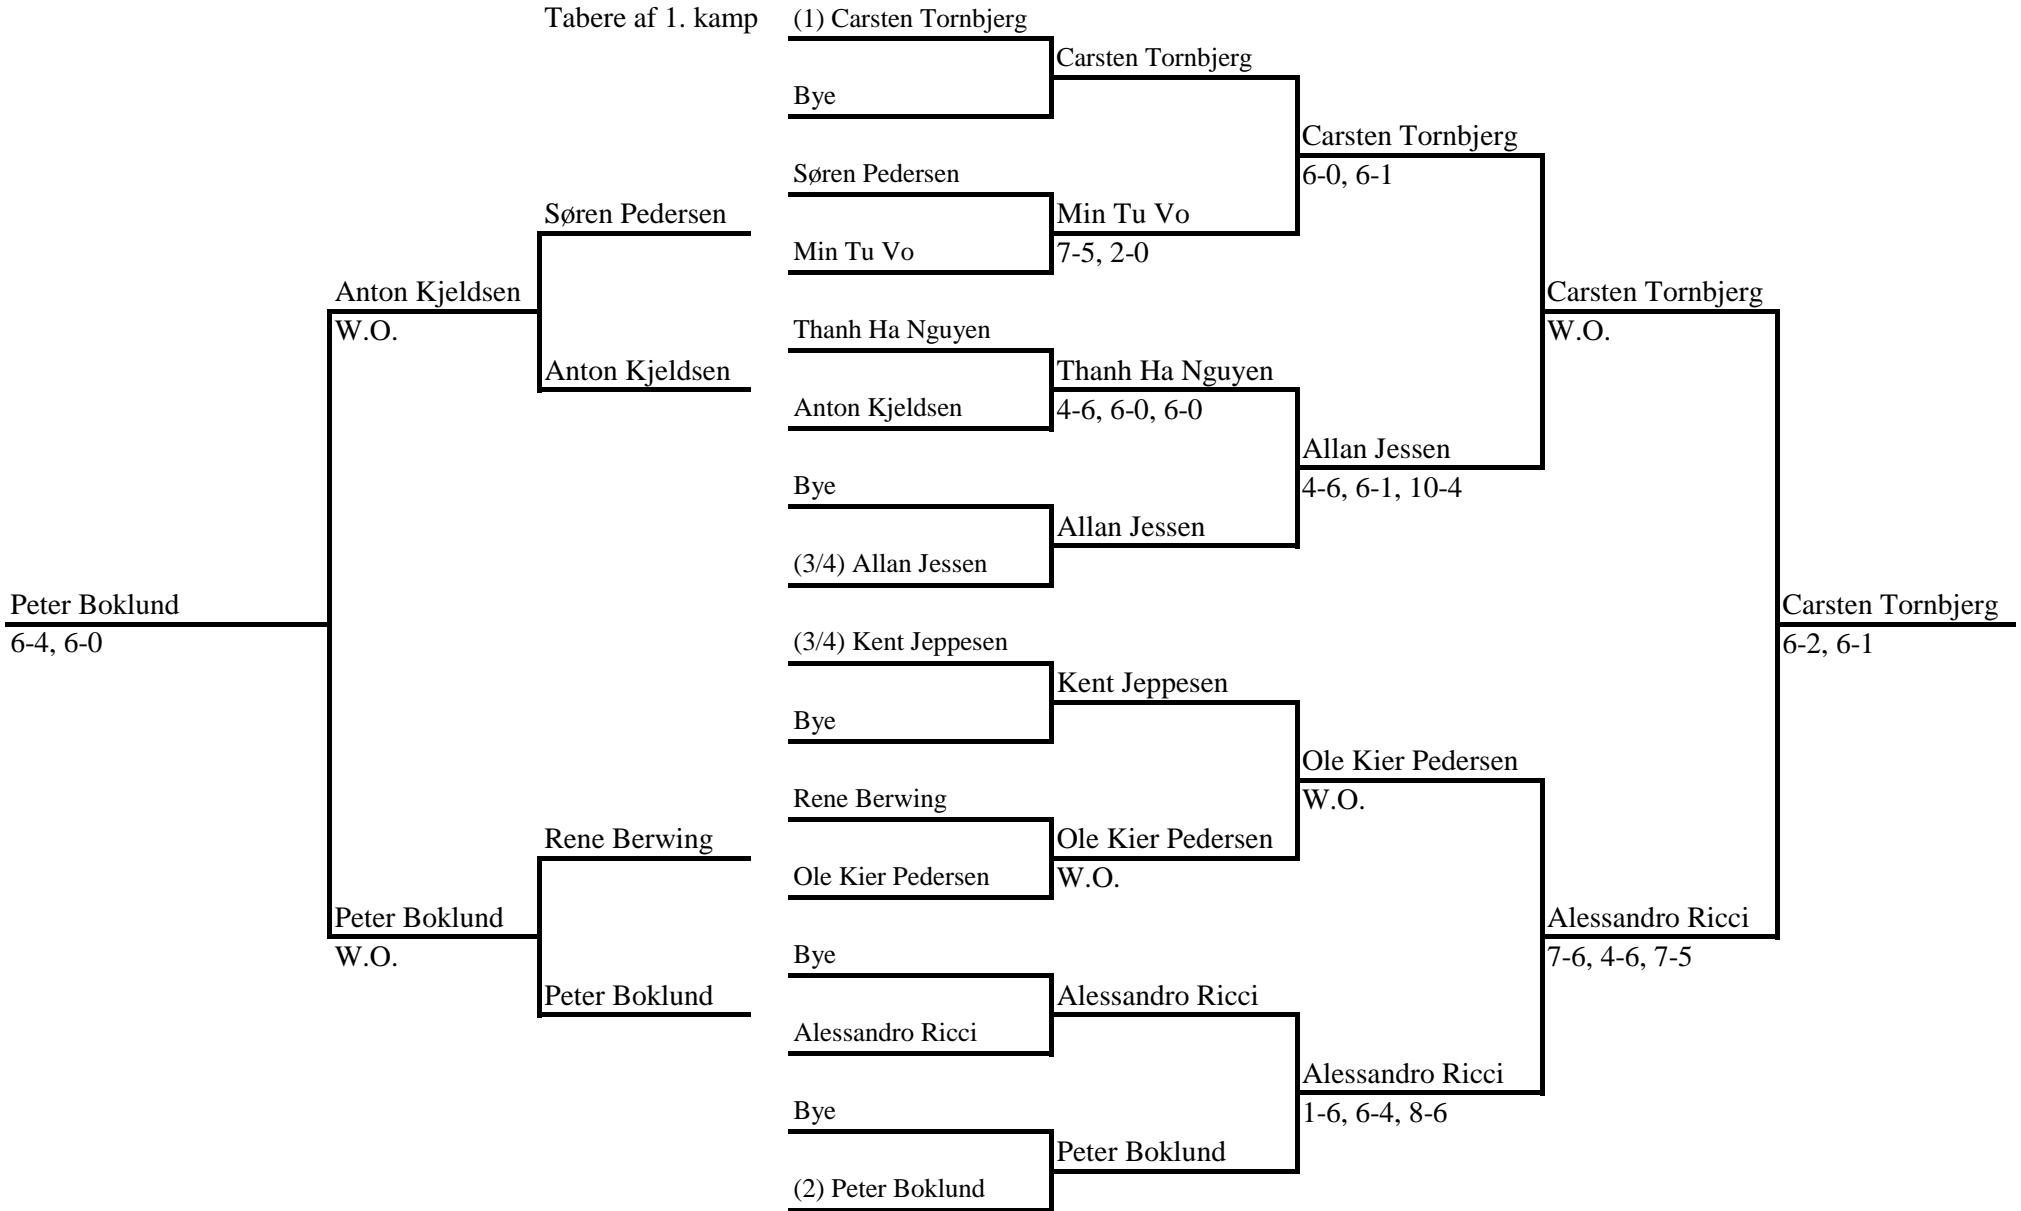

Herresingle Turnering

Herresingle Motion

Herredouble Turnering

Herredouble Motion

Mathias Andersen /
Mathias Kristensen

Ashkan Rezagholi /
Vadim Tcacenco

Martin Clausen /
Lars Bach

Lars Ramsing /
Bjarne Damsbo