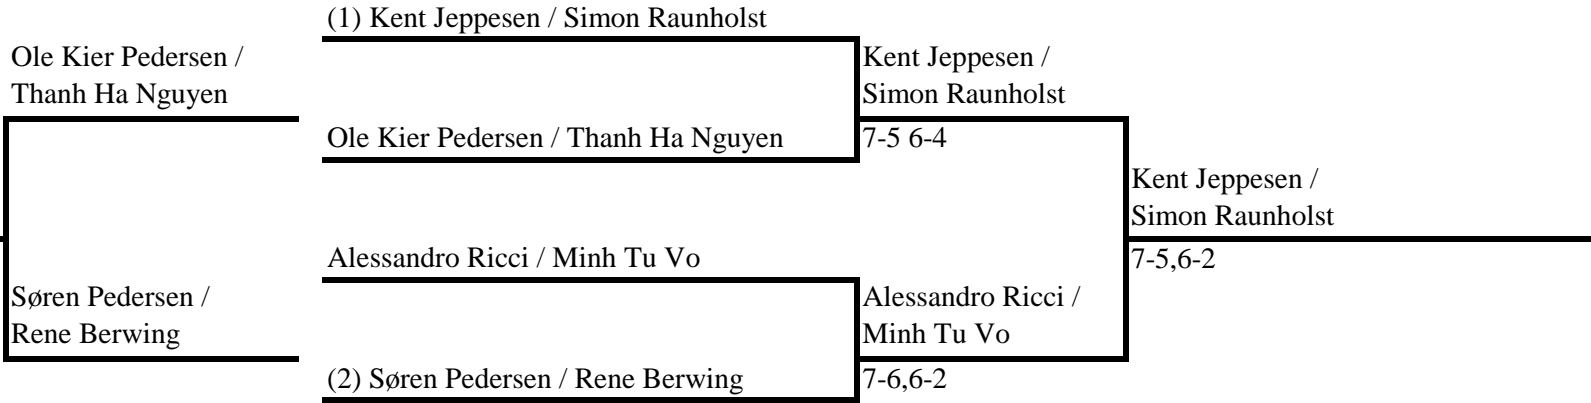

Herredouble Turnering