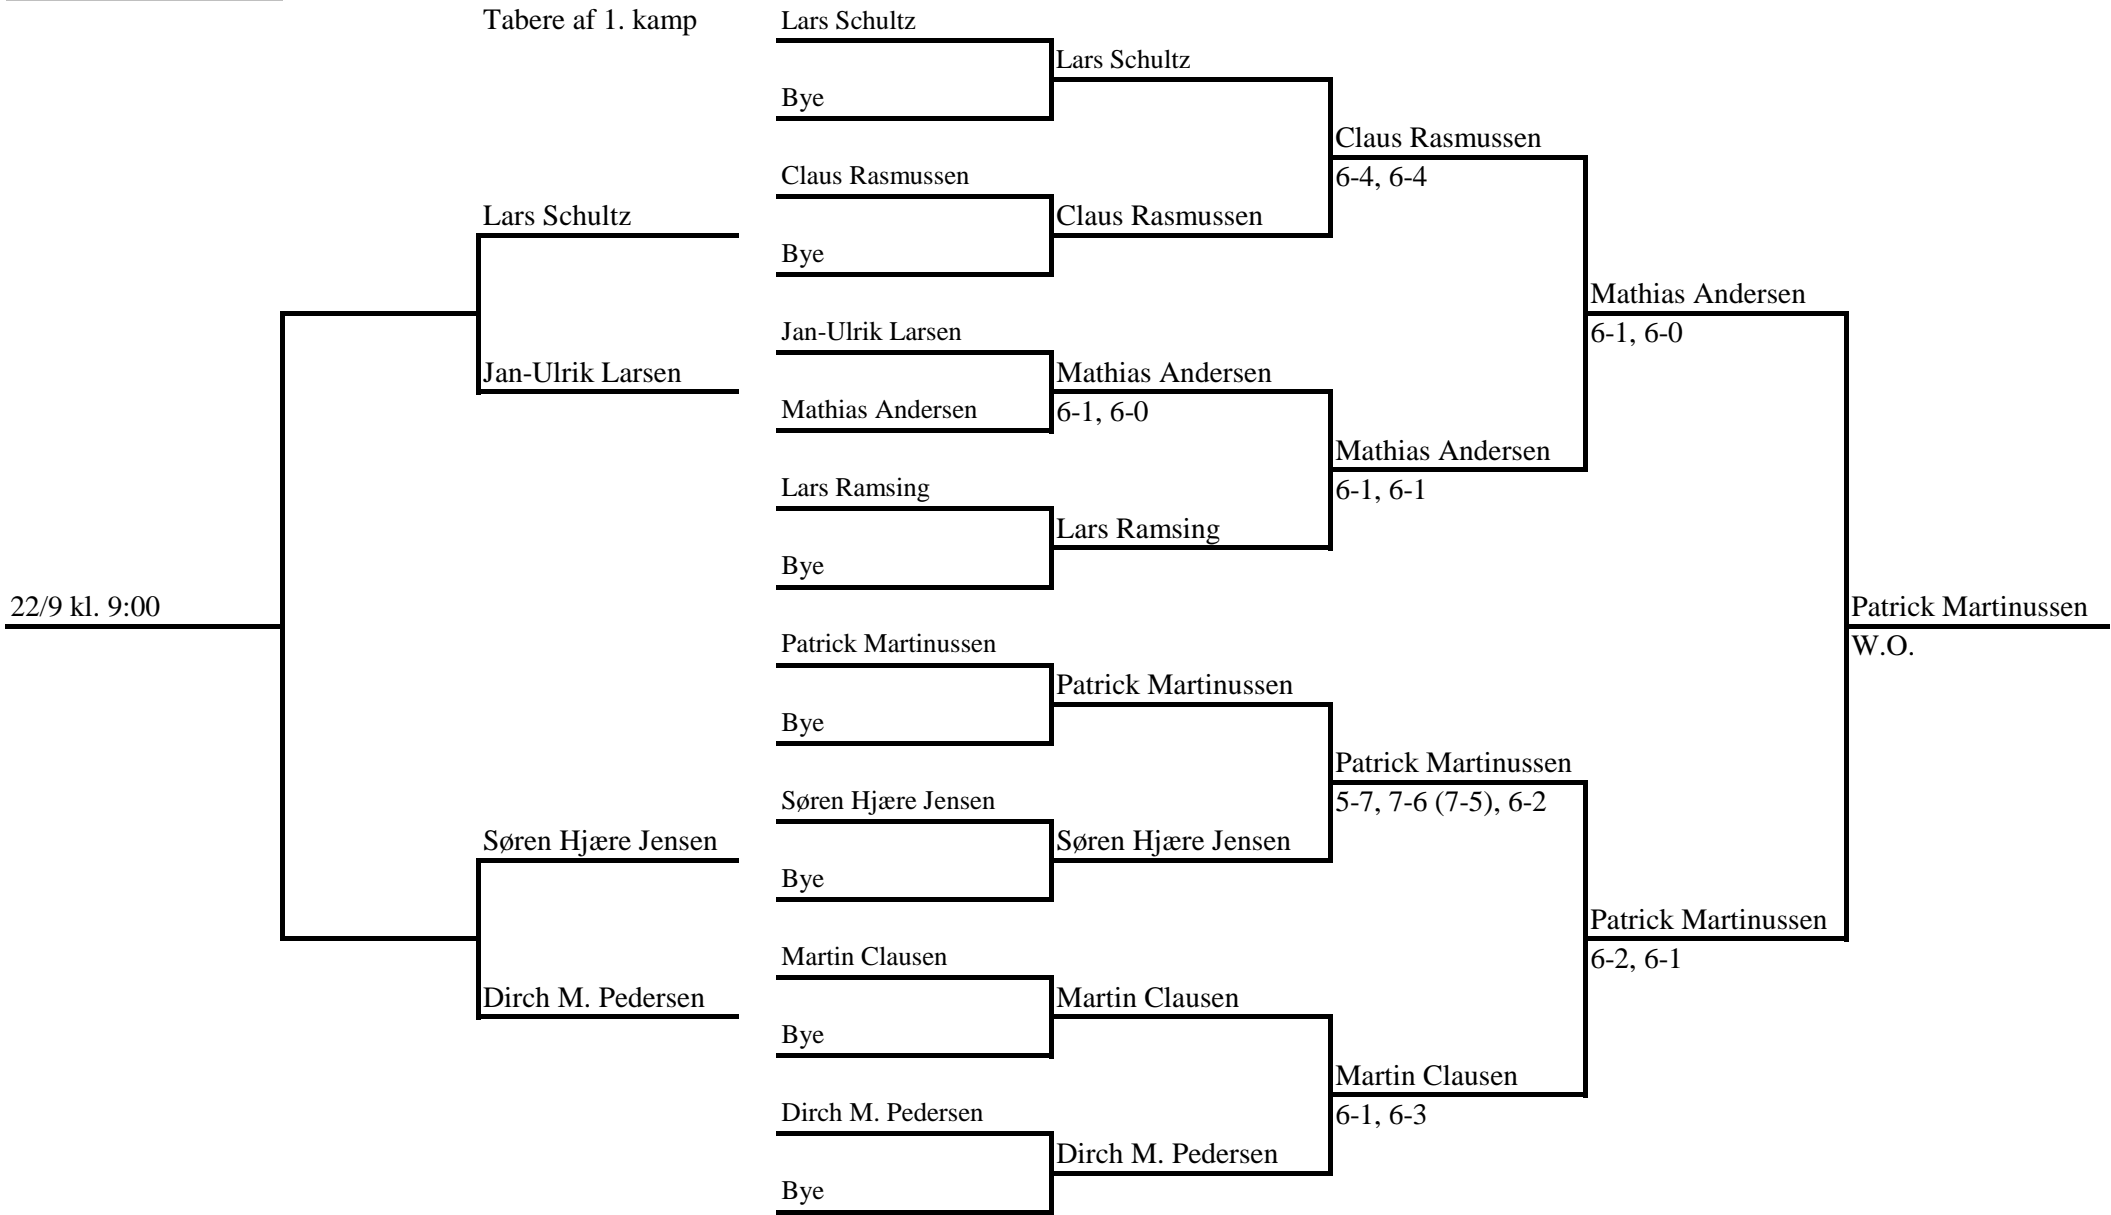

Herresingle Turnering

Herresingle Motion

Herredouble Turnering

Herredouble Motion

Mathias Andersen /
Mathias Kristensen

Ashkan Rezagholi /
Vadim Tcacenco

Martin Clausen /
Lars Bach

Lars Ramsing /
Bjarne Damsbo

Mathias Andersen /
Mathias Kristensen

6-0, 6-1

8/9 kl. 11:30

22/9 kl. 13:00

Damesingle Turnering

Tina Rehkopff

22/9 kl. 11:30

Maria Eriksen