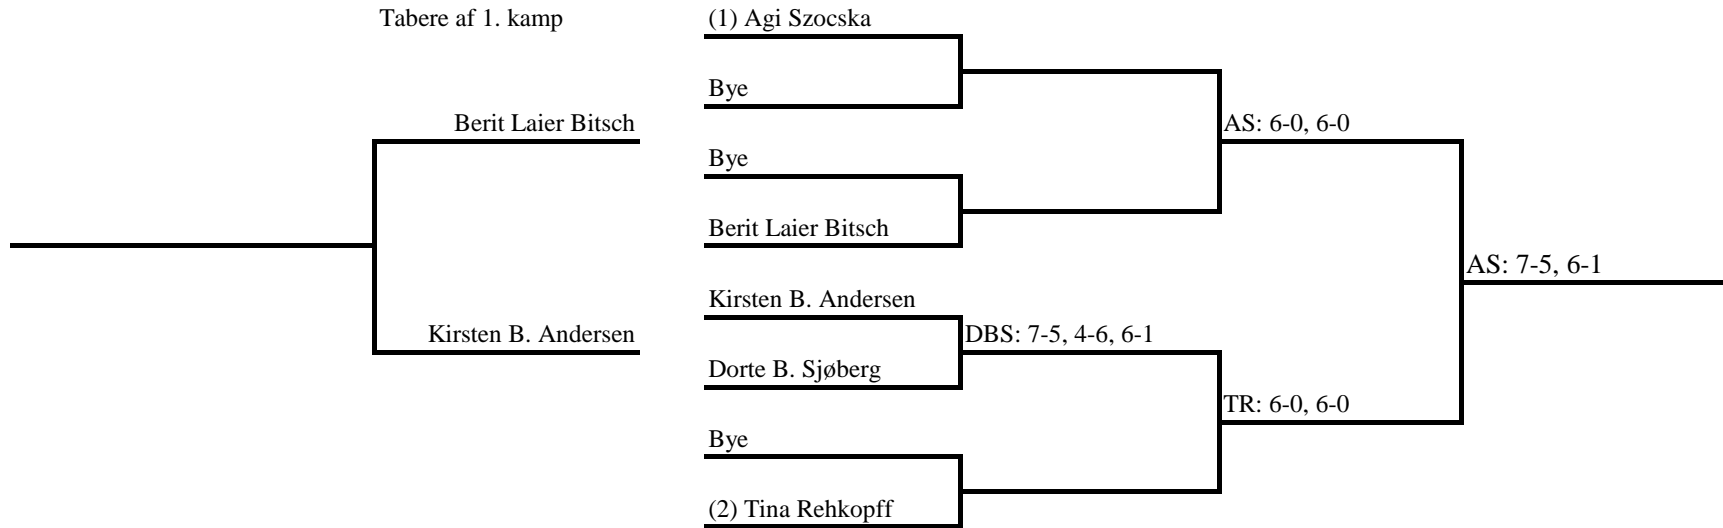

# Herresingle Turnering

**Damesingle turnering + motion**

Tabere af 1. kamp

# Herredouble Turnering

Tabere af 1. kamp

**Mixdouble turnering**

Nr.	Hold	Placering
1	Agi Szocska/Bent Christensen	Nr. 3
2	Tina Rehkopff/Felix Howardy	Nr. 2
3	Tina Hansen/Kent Jeppesen	Nr. 1

Tina/Kent: 6-2, 7-6 (7-5)