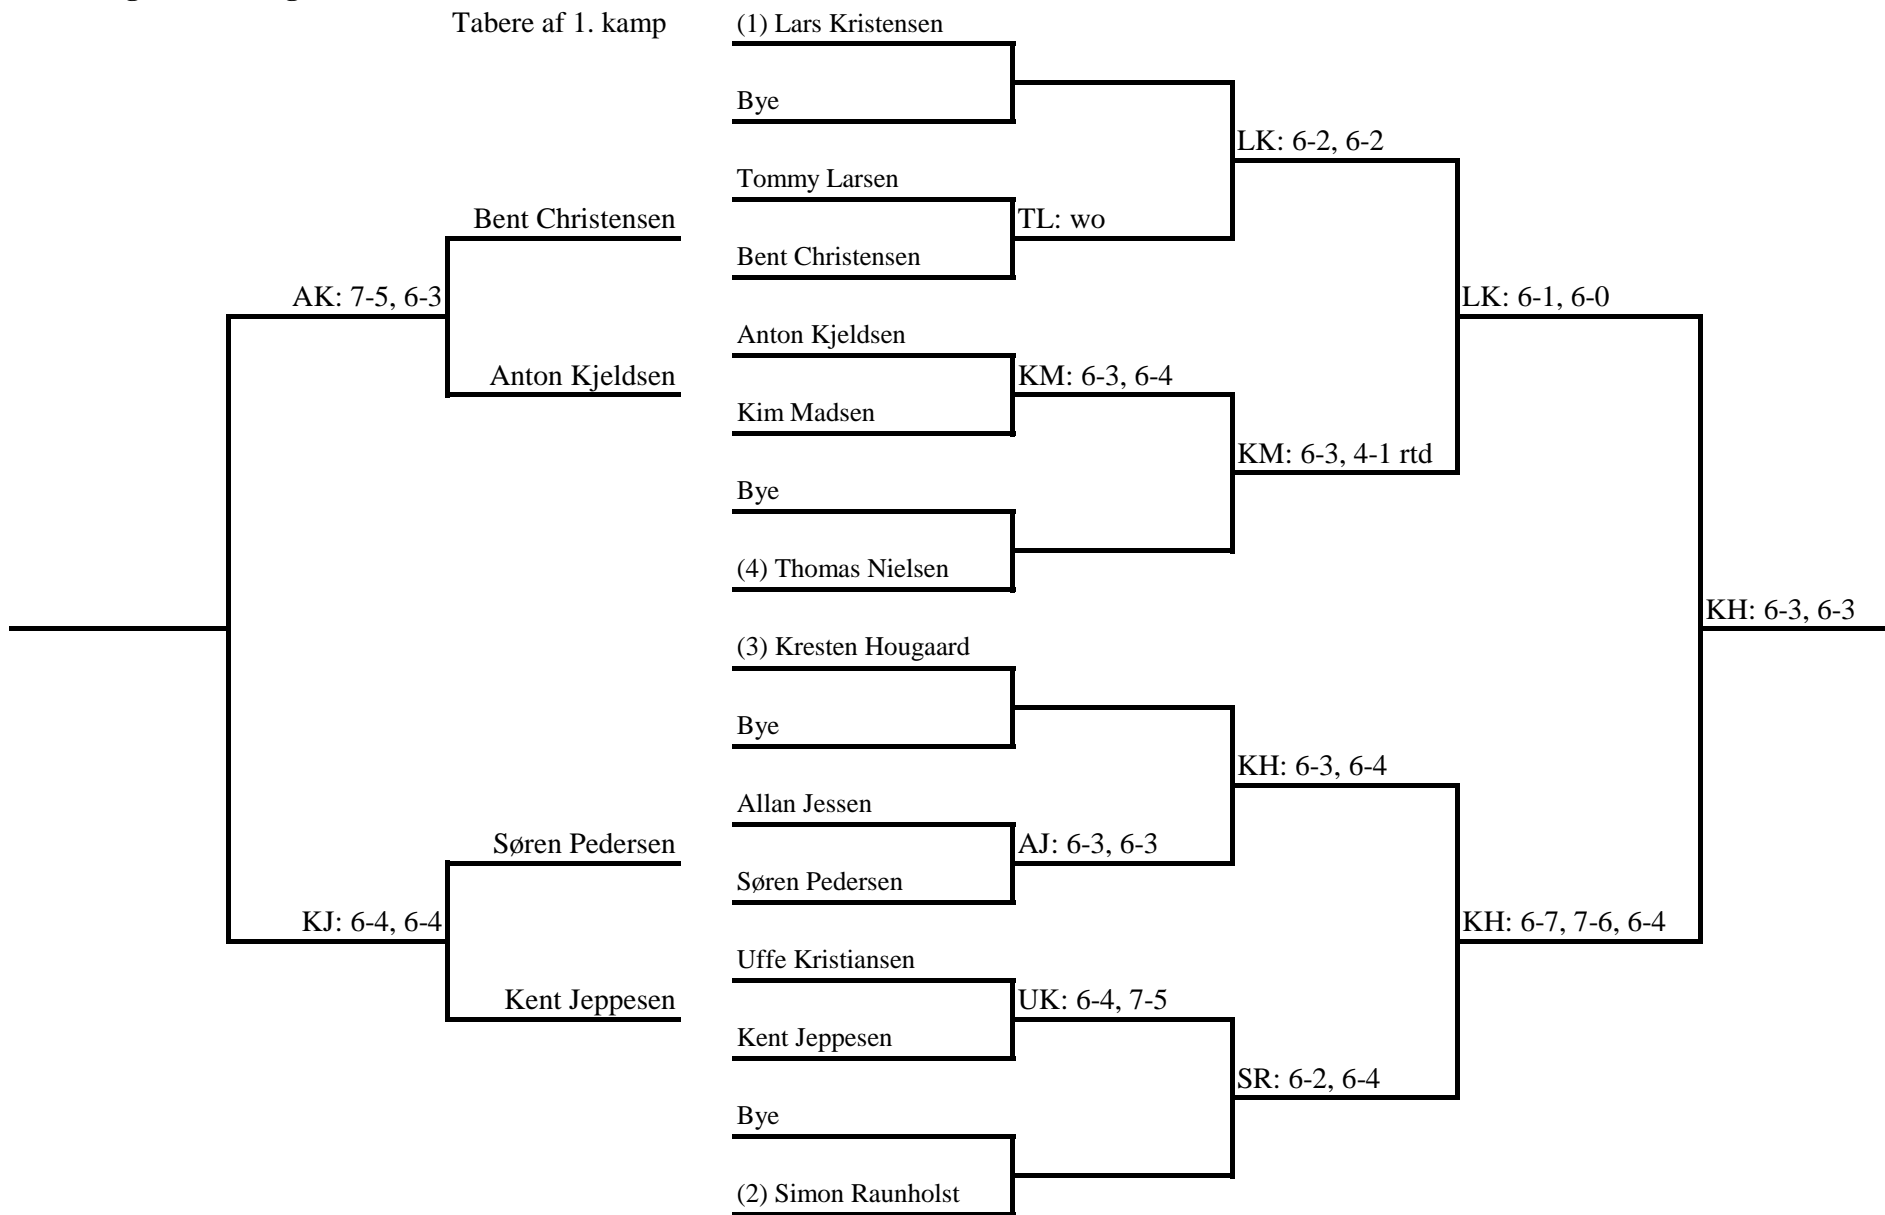

# Herresingle Turnering

**Damesingle turnering + motion**

Tabere af 1. kamp

# Herredouble Turnering

Tabere af 1. kamp

**Mixdouble turnering**

Nr.	Hold	Placering
1	Agi Szocska/Bent Christensen	Nr. 3
2	Tina Rehkopff/Felix Howardy	Nr. 2
3	Tina Hansen/Kent Jeppesen	Nr. 1

Tina/Kent: 6-2, 7-6 (7-5)