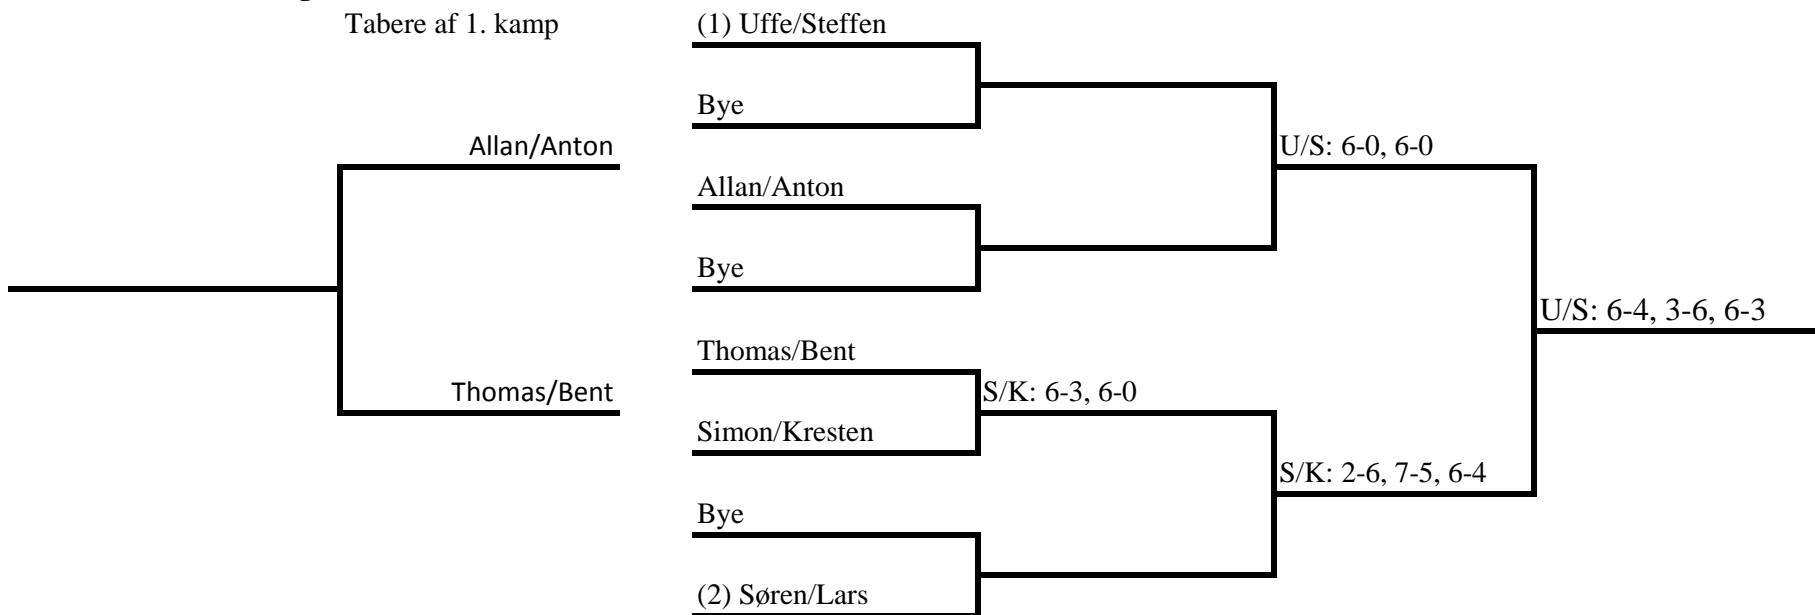

# Herresingle Turnering

**Damesingle turnering + motion**

Tabere af 1. kamp

# Herredouble Turnering

Tabere af 1. kamp

**Mixdouble turnering**

Nr.	Hold	Placering
1	Agi Szocska/Bent Christensen	Nr. 3
2	Tina Rehkopff/Felix Howardy	Nr. 2
3	Tina Hansen/Kent Jeppesen	Nr. 1

Tina/Kent: 6-2, 7-6 (7-5)