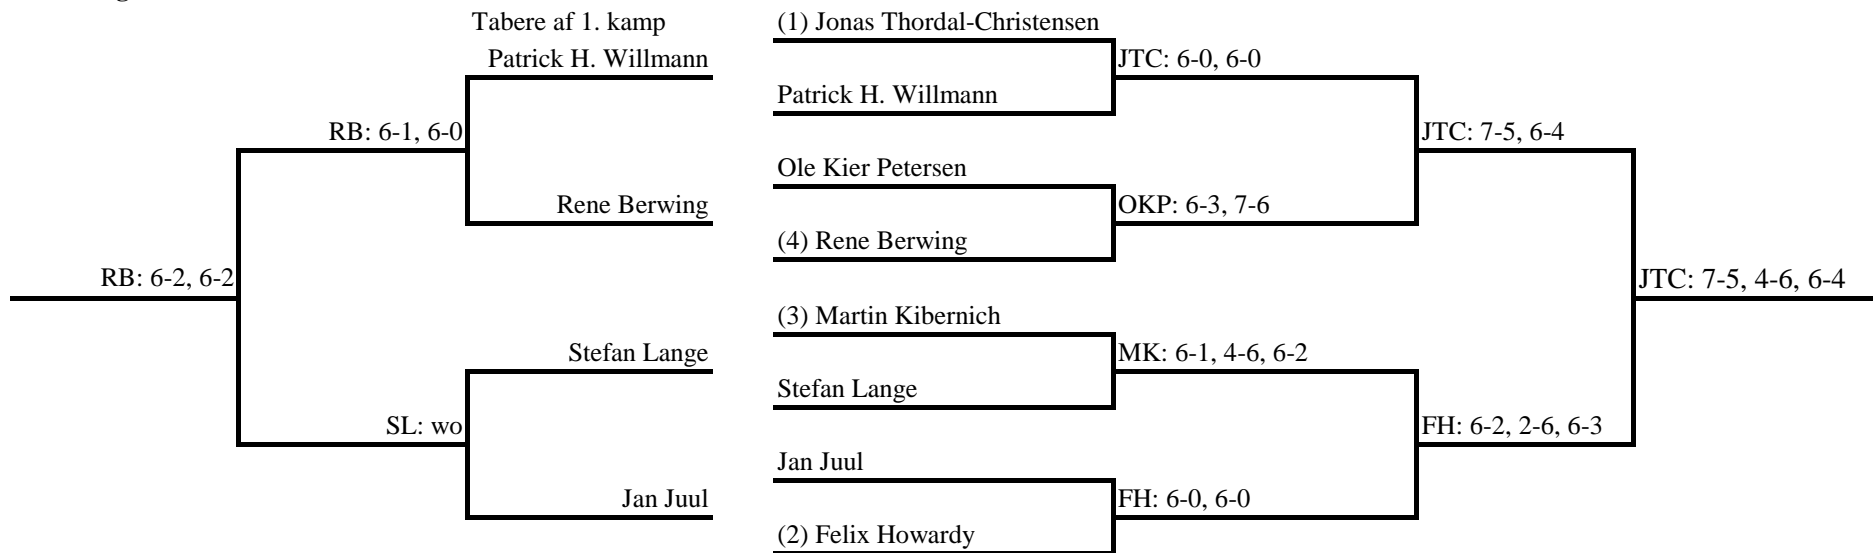

# Herredouble Turnering

Tabere af 1. kamp

**Mixdouble turnering**

Nr.	Hold	Placering
1	Agi Szocska/Bent Christensen	Nr. 3
2	Tina Rehkopff/Felix Howardy	Nr. 2
3	Tina Hansen/Kent Jeppesen	Nr. 1

Tina/Kent: 6-2, 7-6 (7-5)

Nr.	Hold	Resultat
1v2	Agi/Bent v Tina R/Felix	T/F: 6-1, rtd
2v3	Tina R/Felix v Tina H/Kent	T/K: wo
3v1	Tina H/Kent v Agi/Bent	T/K: 6-2, 6-3

**Herresingle motion**