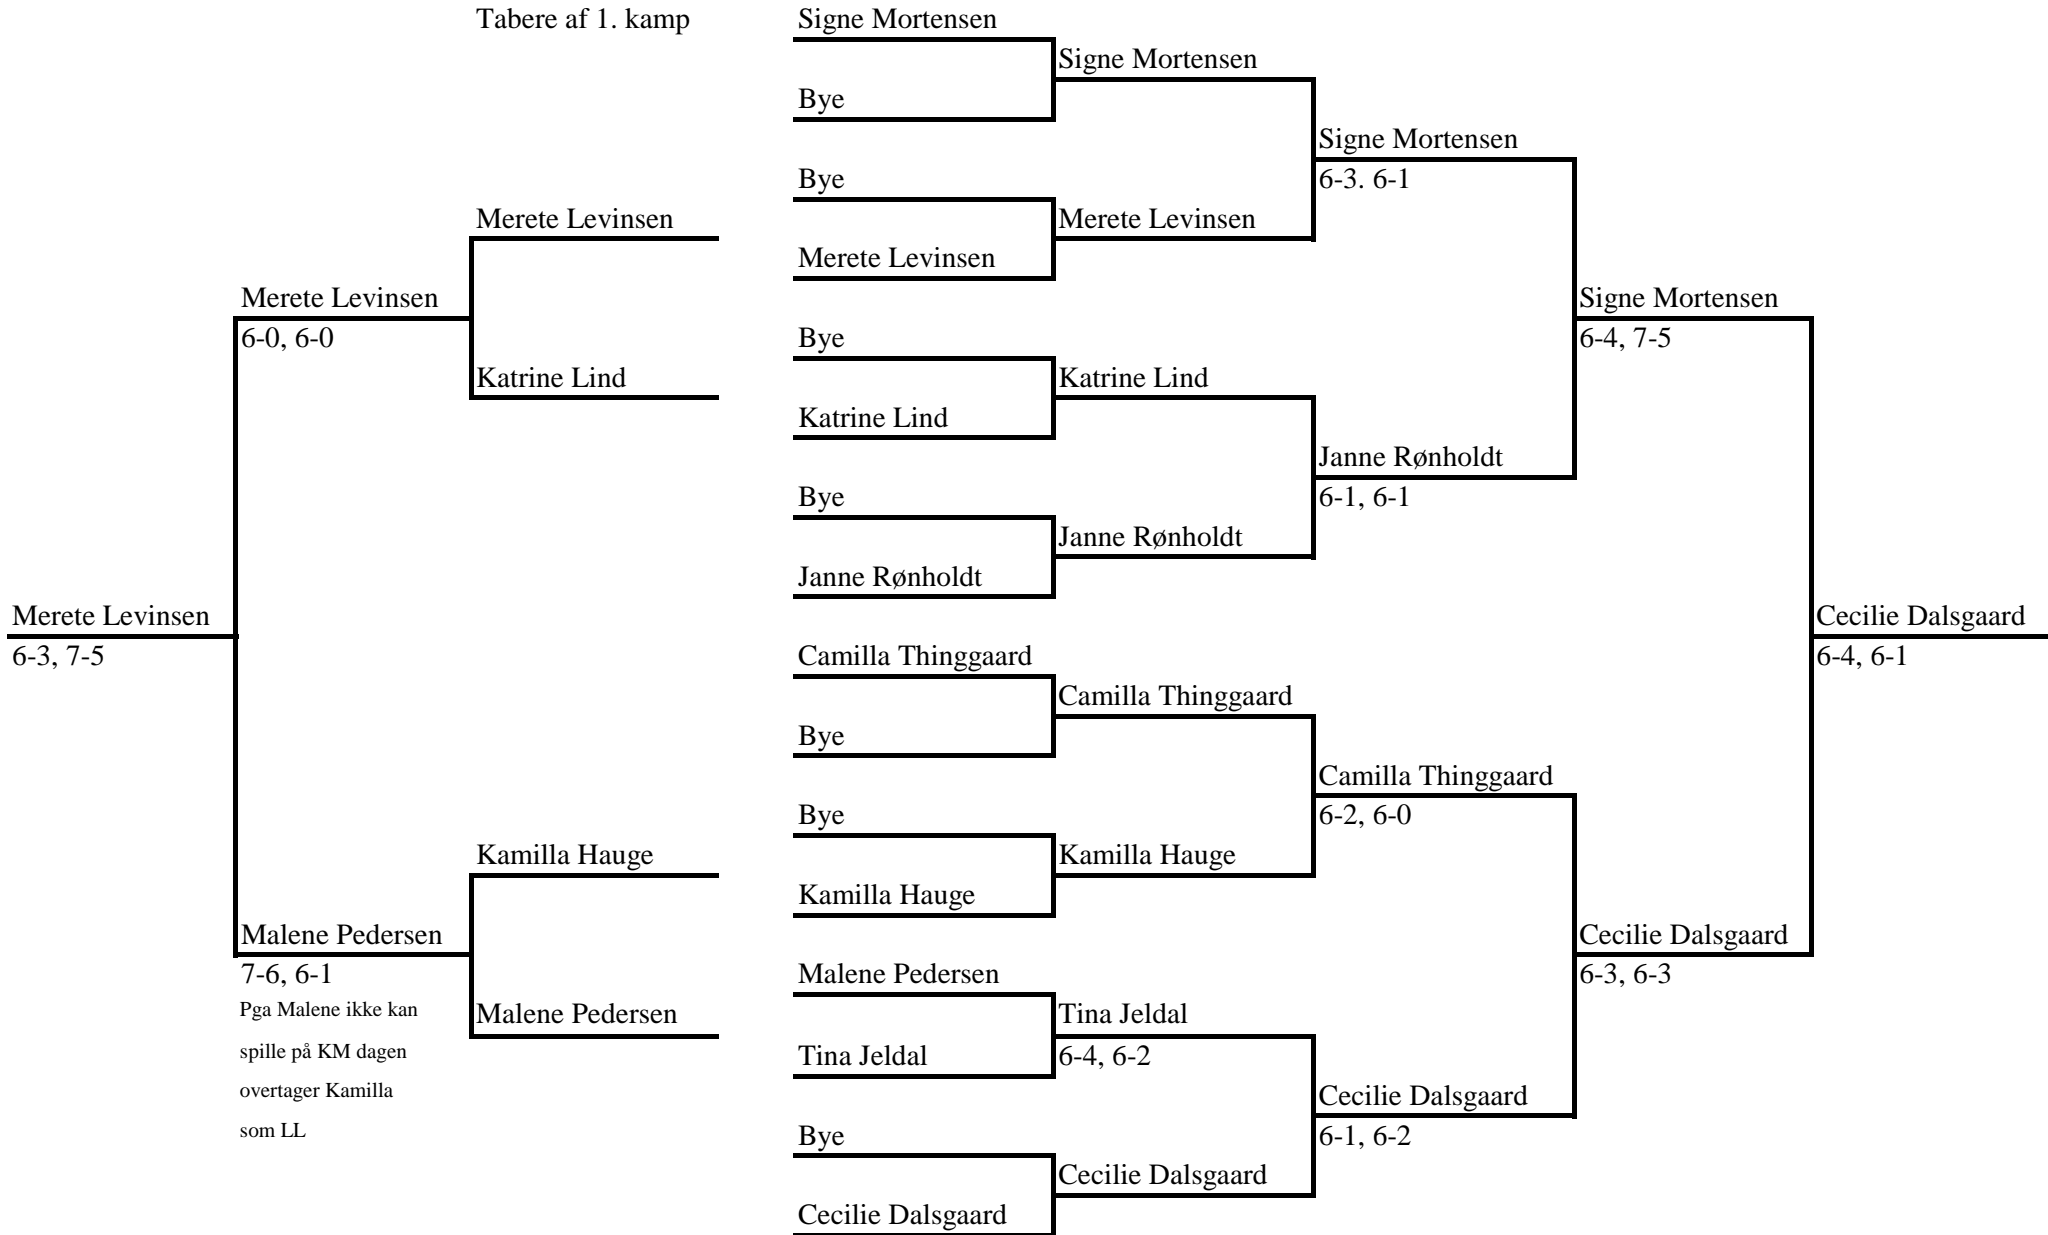

Herresingle Turnering

Tabere af 1. kamp

Damesingle

Tabere af 1. kamp

Herredouble Turnering

Thanh Ha Nguyen / Tu Minh Vo

Peter Butho Hansen / Ole Petersen

Allan Jessen / Anton Kjeldsen