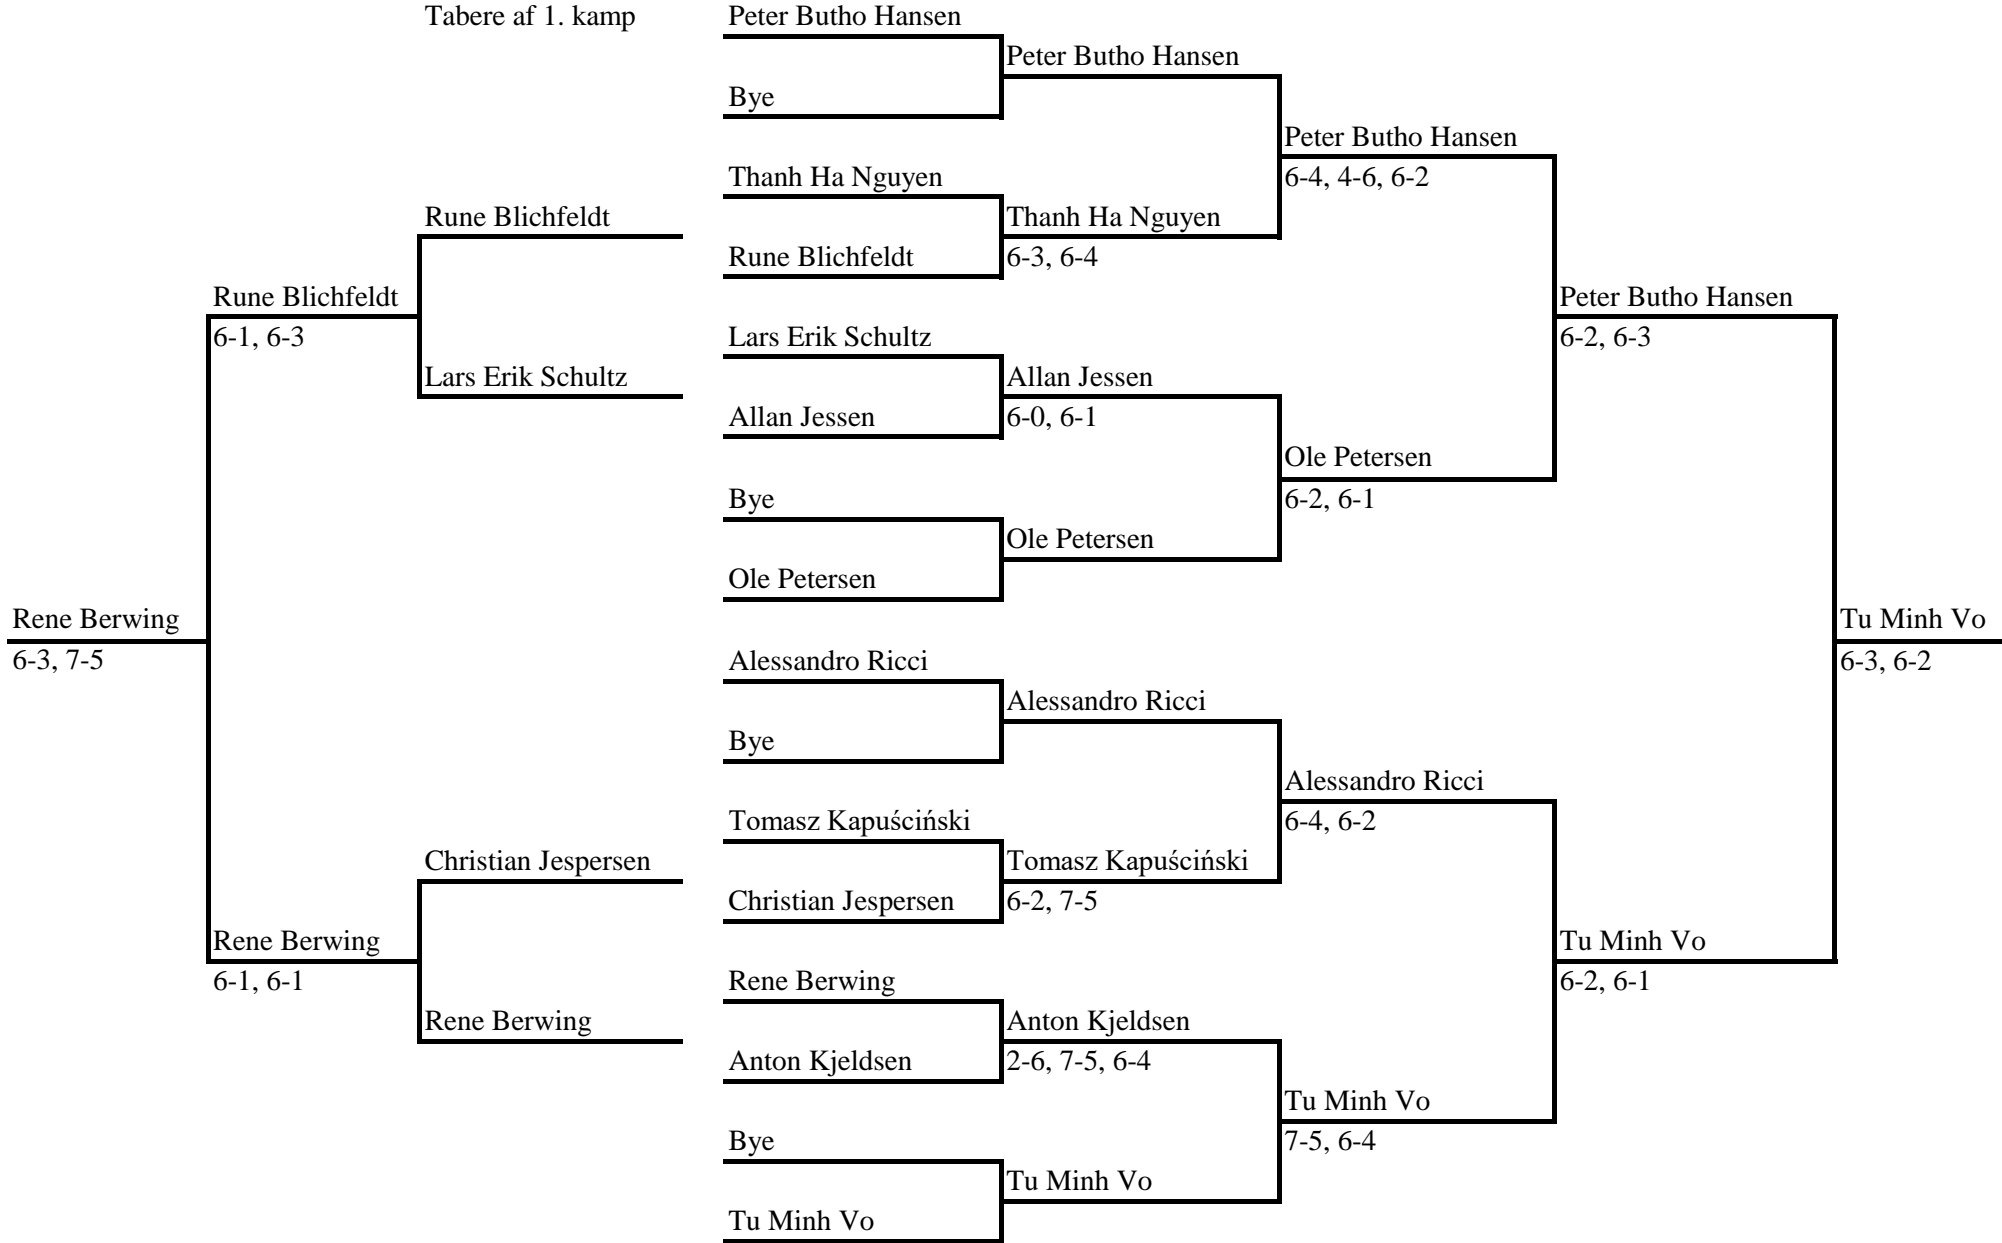

Herresingle Turnering

Tabere af 1. kamp

Damesingle

Tabere af 1. kamp

Herredouble Turnering

Thanh Ha Nguyen / Tu Minh Vo

Peter Butho Hansen / Ole Petersen

Allan Jessen / Anton Kjeldsen