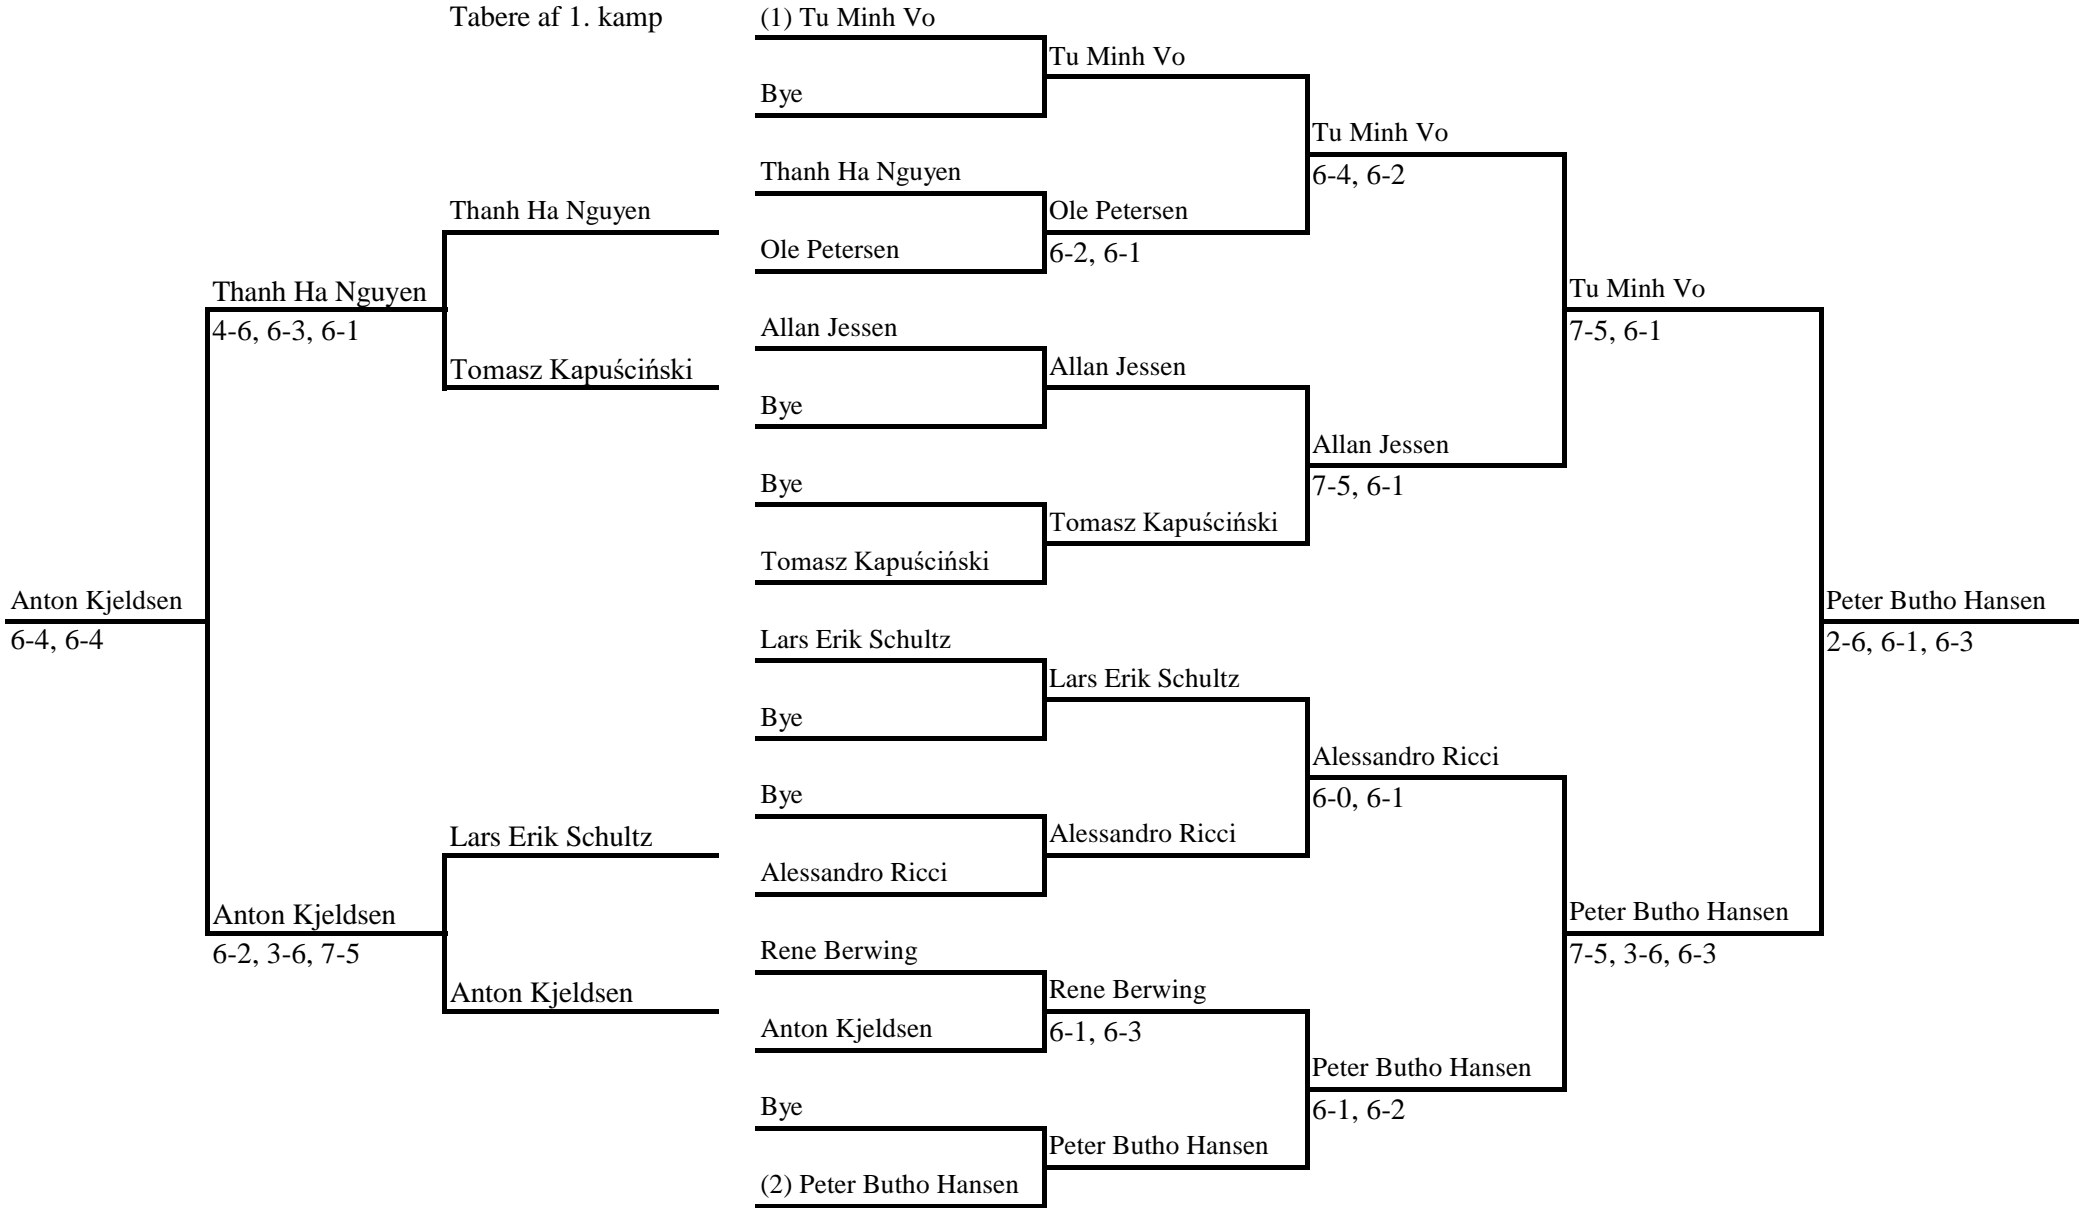

Herresingle Turnering

Tabere af 1. kamp

Herresingle Motion

Herredouble Turnering

(1) Peter Butho Hansen / Tu Minh Vo

Allan Jessen / Anton Kjeldsen

Rene Berwing / Alessandro Ricci

(2) Thanh Ha Nguyen / Ole Petersen