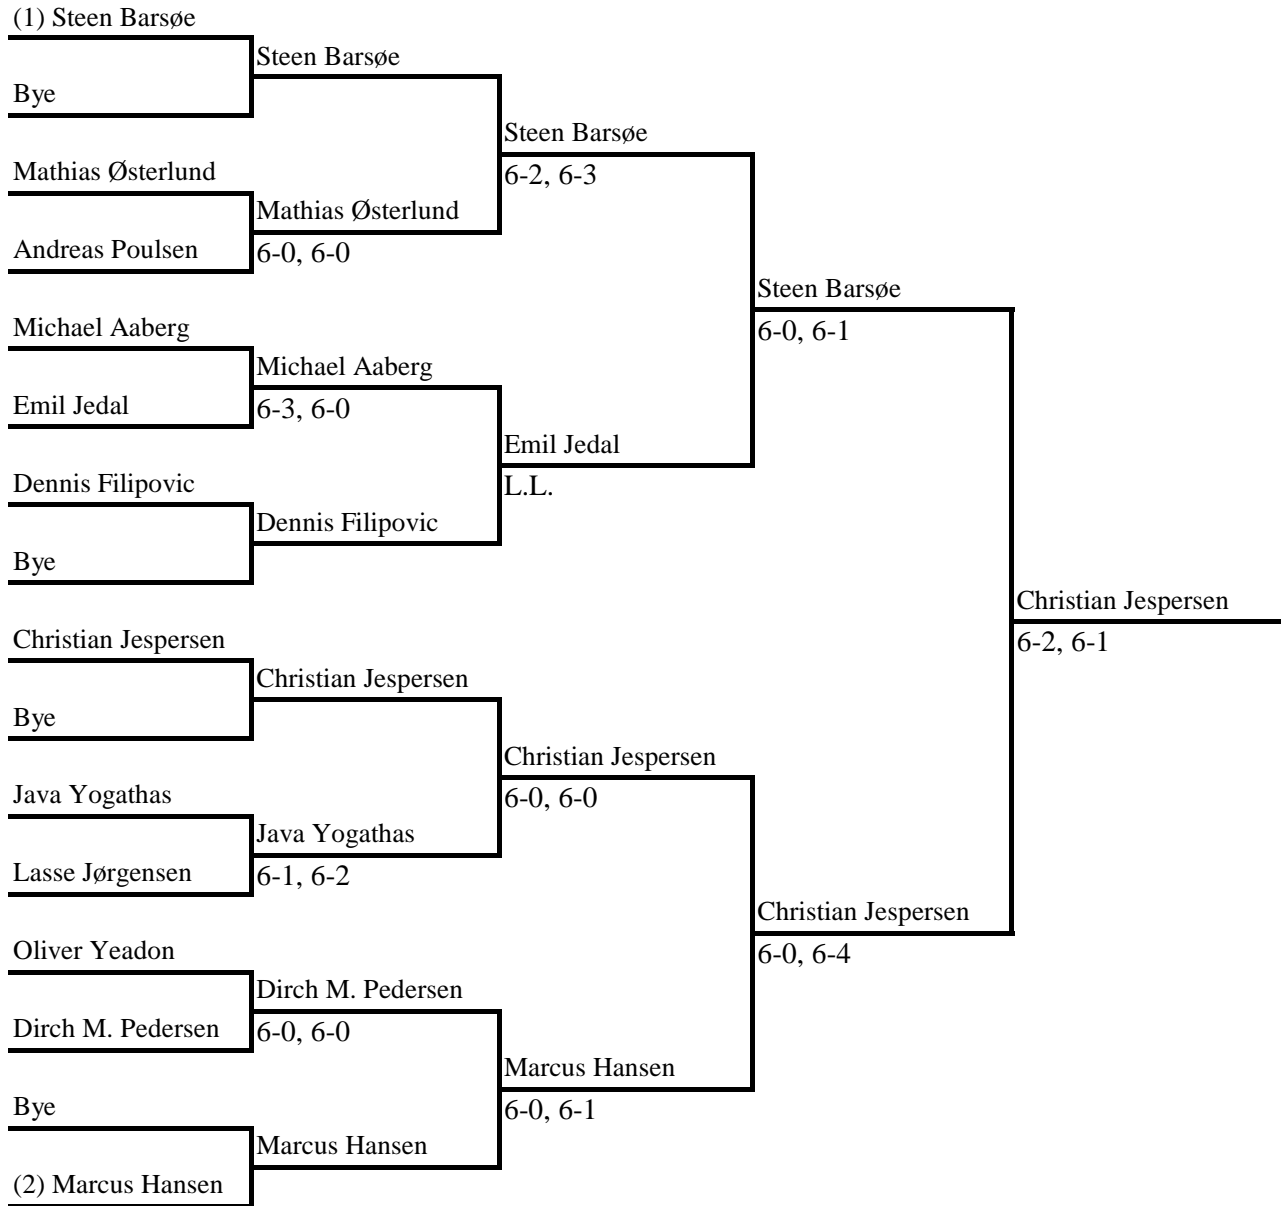

Herresingle Turnering

Tabere af 1. kamp

Herresingle Motion

Herredouble Turnering

(1) Peter Butho Hansen / Tu Minh Vo

Allan Jessen / Anton Kjeldsen

Rene Berwing / Alessandro Ricci

(2) Thanh Ha Nguyen / Ole Petersen