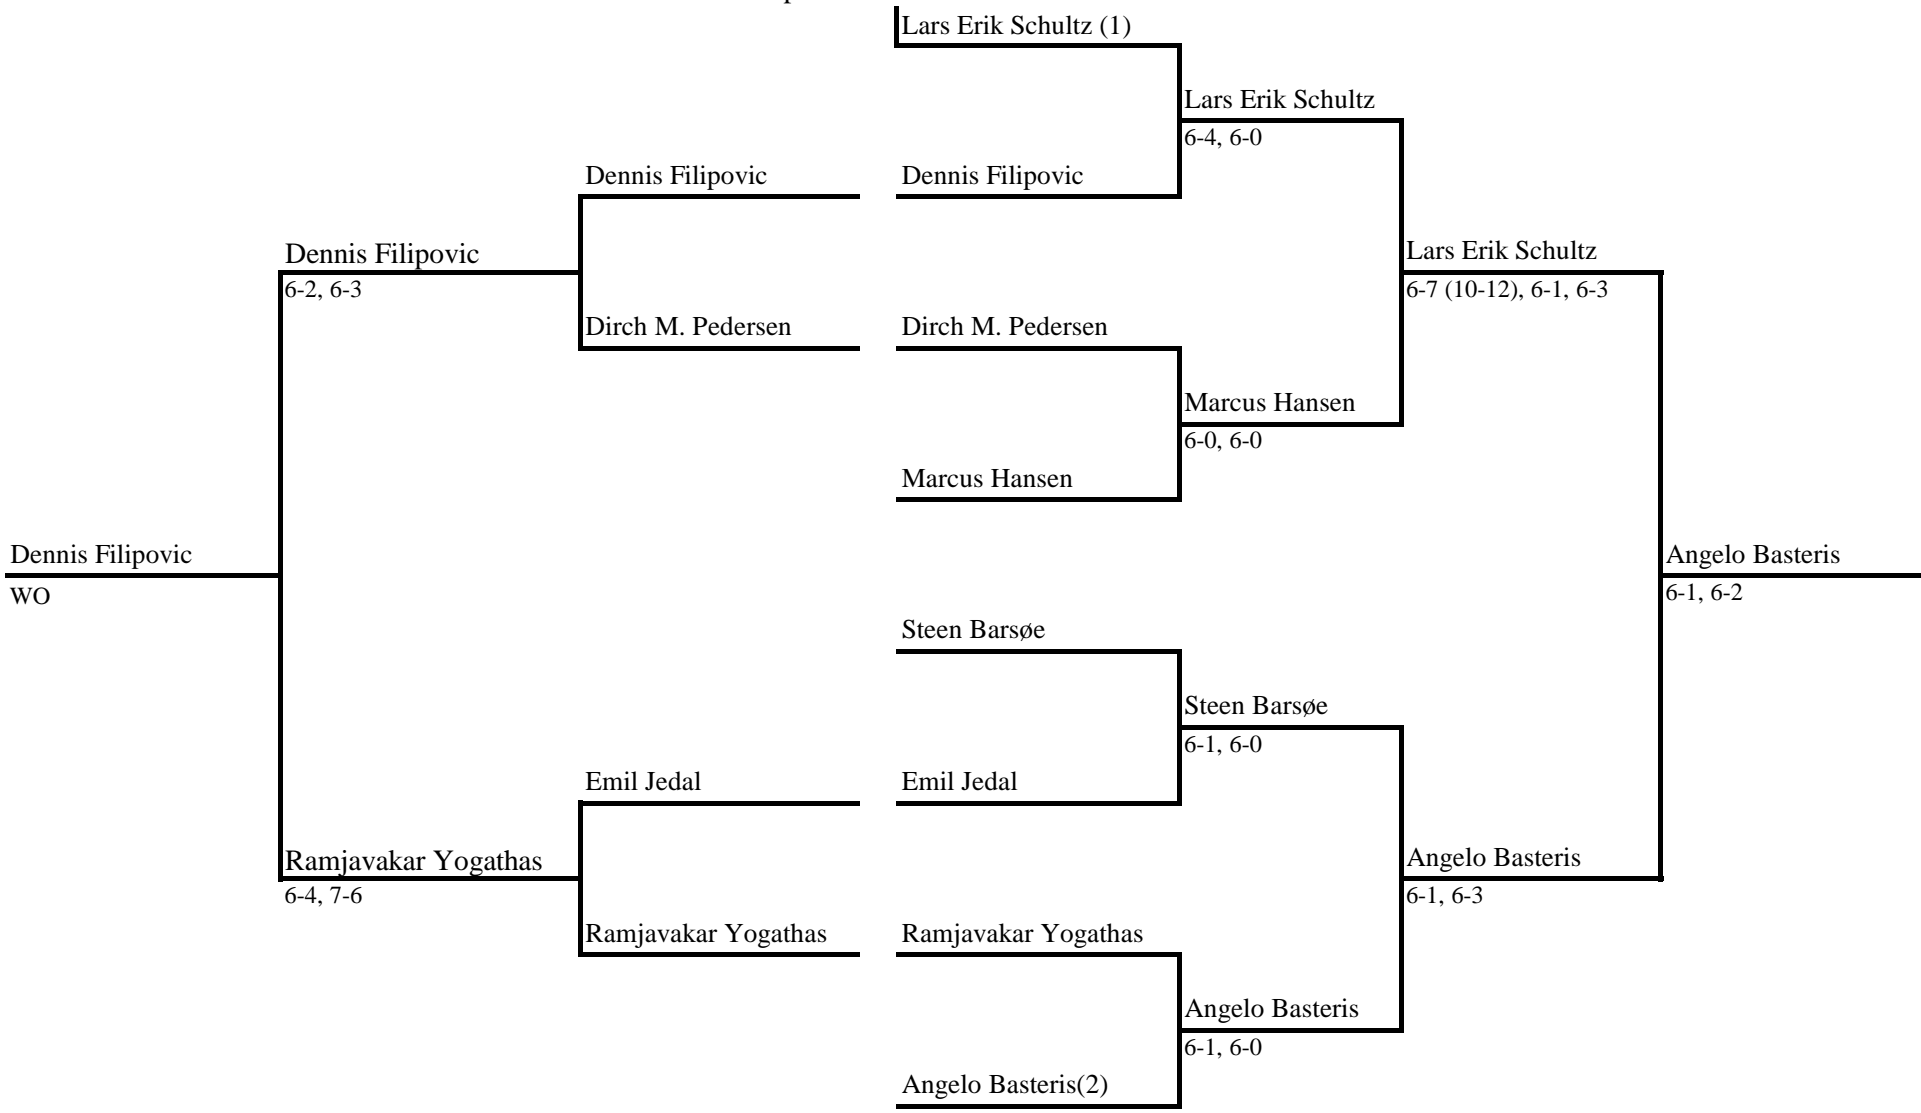

Herresingle Turnering

Herresingle Motion

Tabere af 1. kamp

Herredouble Turnering

Peter Butho / Tu Minh Vo (1)

Allan Jessen / Rune Blichfeldt

Thanh Ha Nguyen / Ole Petersen

Alessandro Ricci / Rene Berwing (2)

Peter Butho / Tu Minh Vo

6-0, 6-3

Thanh Ha Nguyen / Ole Petersen

7-5, 6-2

Thanh Ha Nguyen / Ole Petersen

1-6, 6-1, 7-5

Herredouble Motion

Angelo Basteris / Lars Schultz (1)

Johnny Nielsen / Anders Nielsen

Marcus Hansen / Emil Jedal

Steen Barsøe / Ramjavakar Yogathas (2)

Angelo Basteris / Lars Schultz

6-1, 6-1

Marcus Hansen / Emil Jedal

WO

Angelo Basteris / Lars Schultz