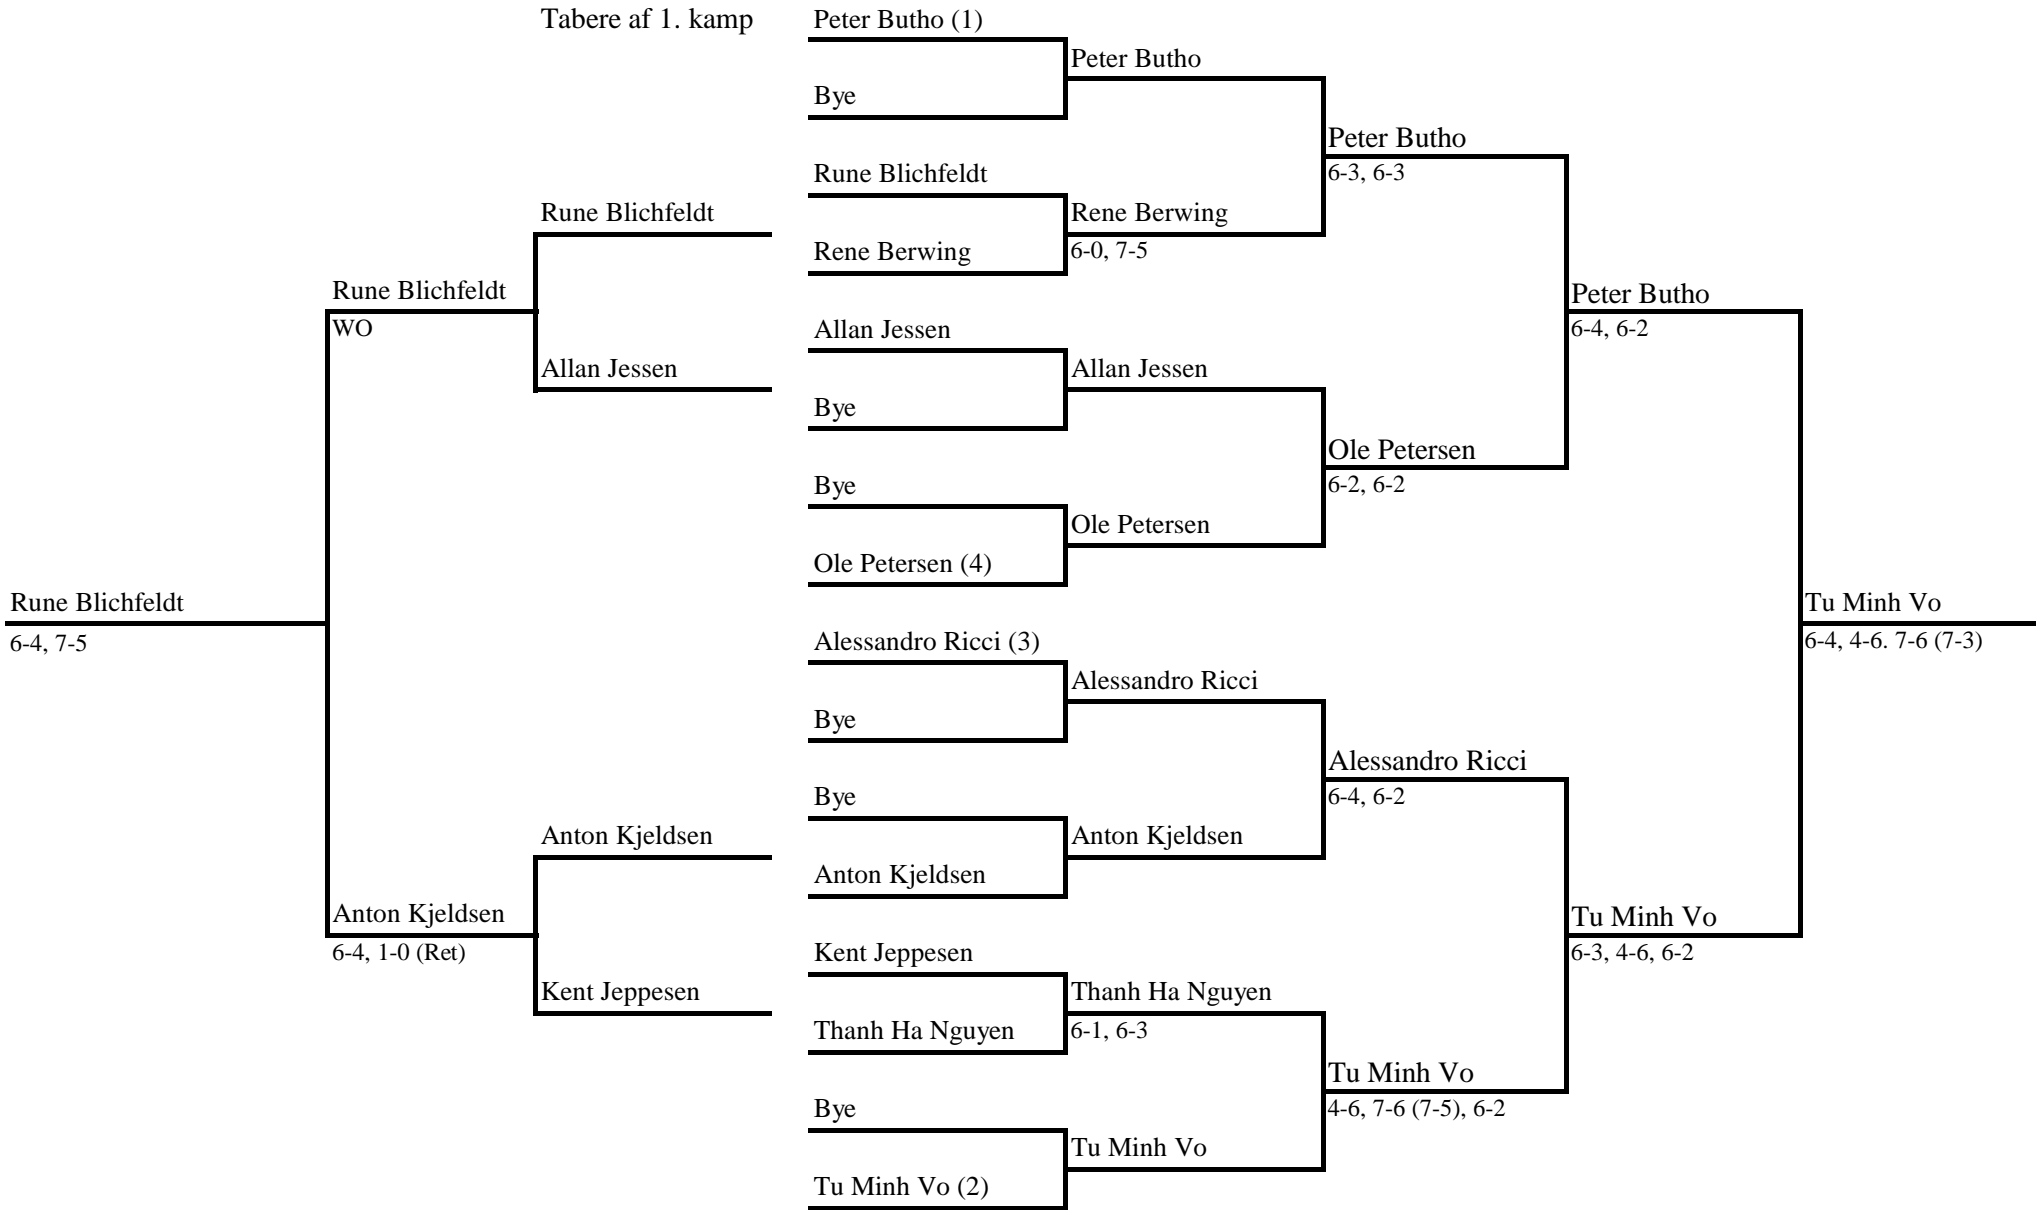

Herresingle Turnering

Herresingle Motion

Tabere af 1. kamp

Herredouble Turnering

Peter Butho / Tu Minh Vo (1)

Allan Jessen / Rune Blichfeldt

Thanh Ha Nguyen / Ole Petersen

Alessandro Ricci / Rene Berwing (2)

Peter Butho / Tu Minh Vo

6-0, 6-3

Thanh Ha Nguyen / Ole Petersen

7-5, 6-2

Thanh Ha Nguyen / Ole Petersen

1-6, 6-1, 7-5

Herredouble Motion

Angelo Basteris / Lars Schultz (1)