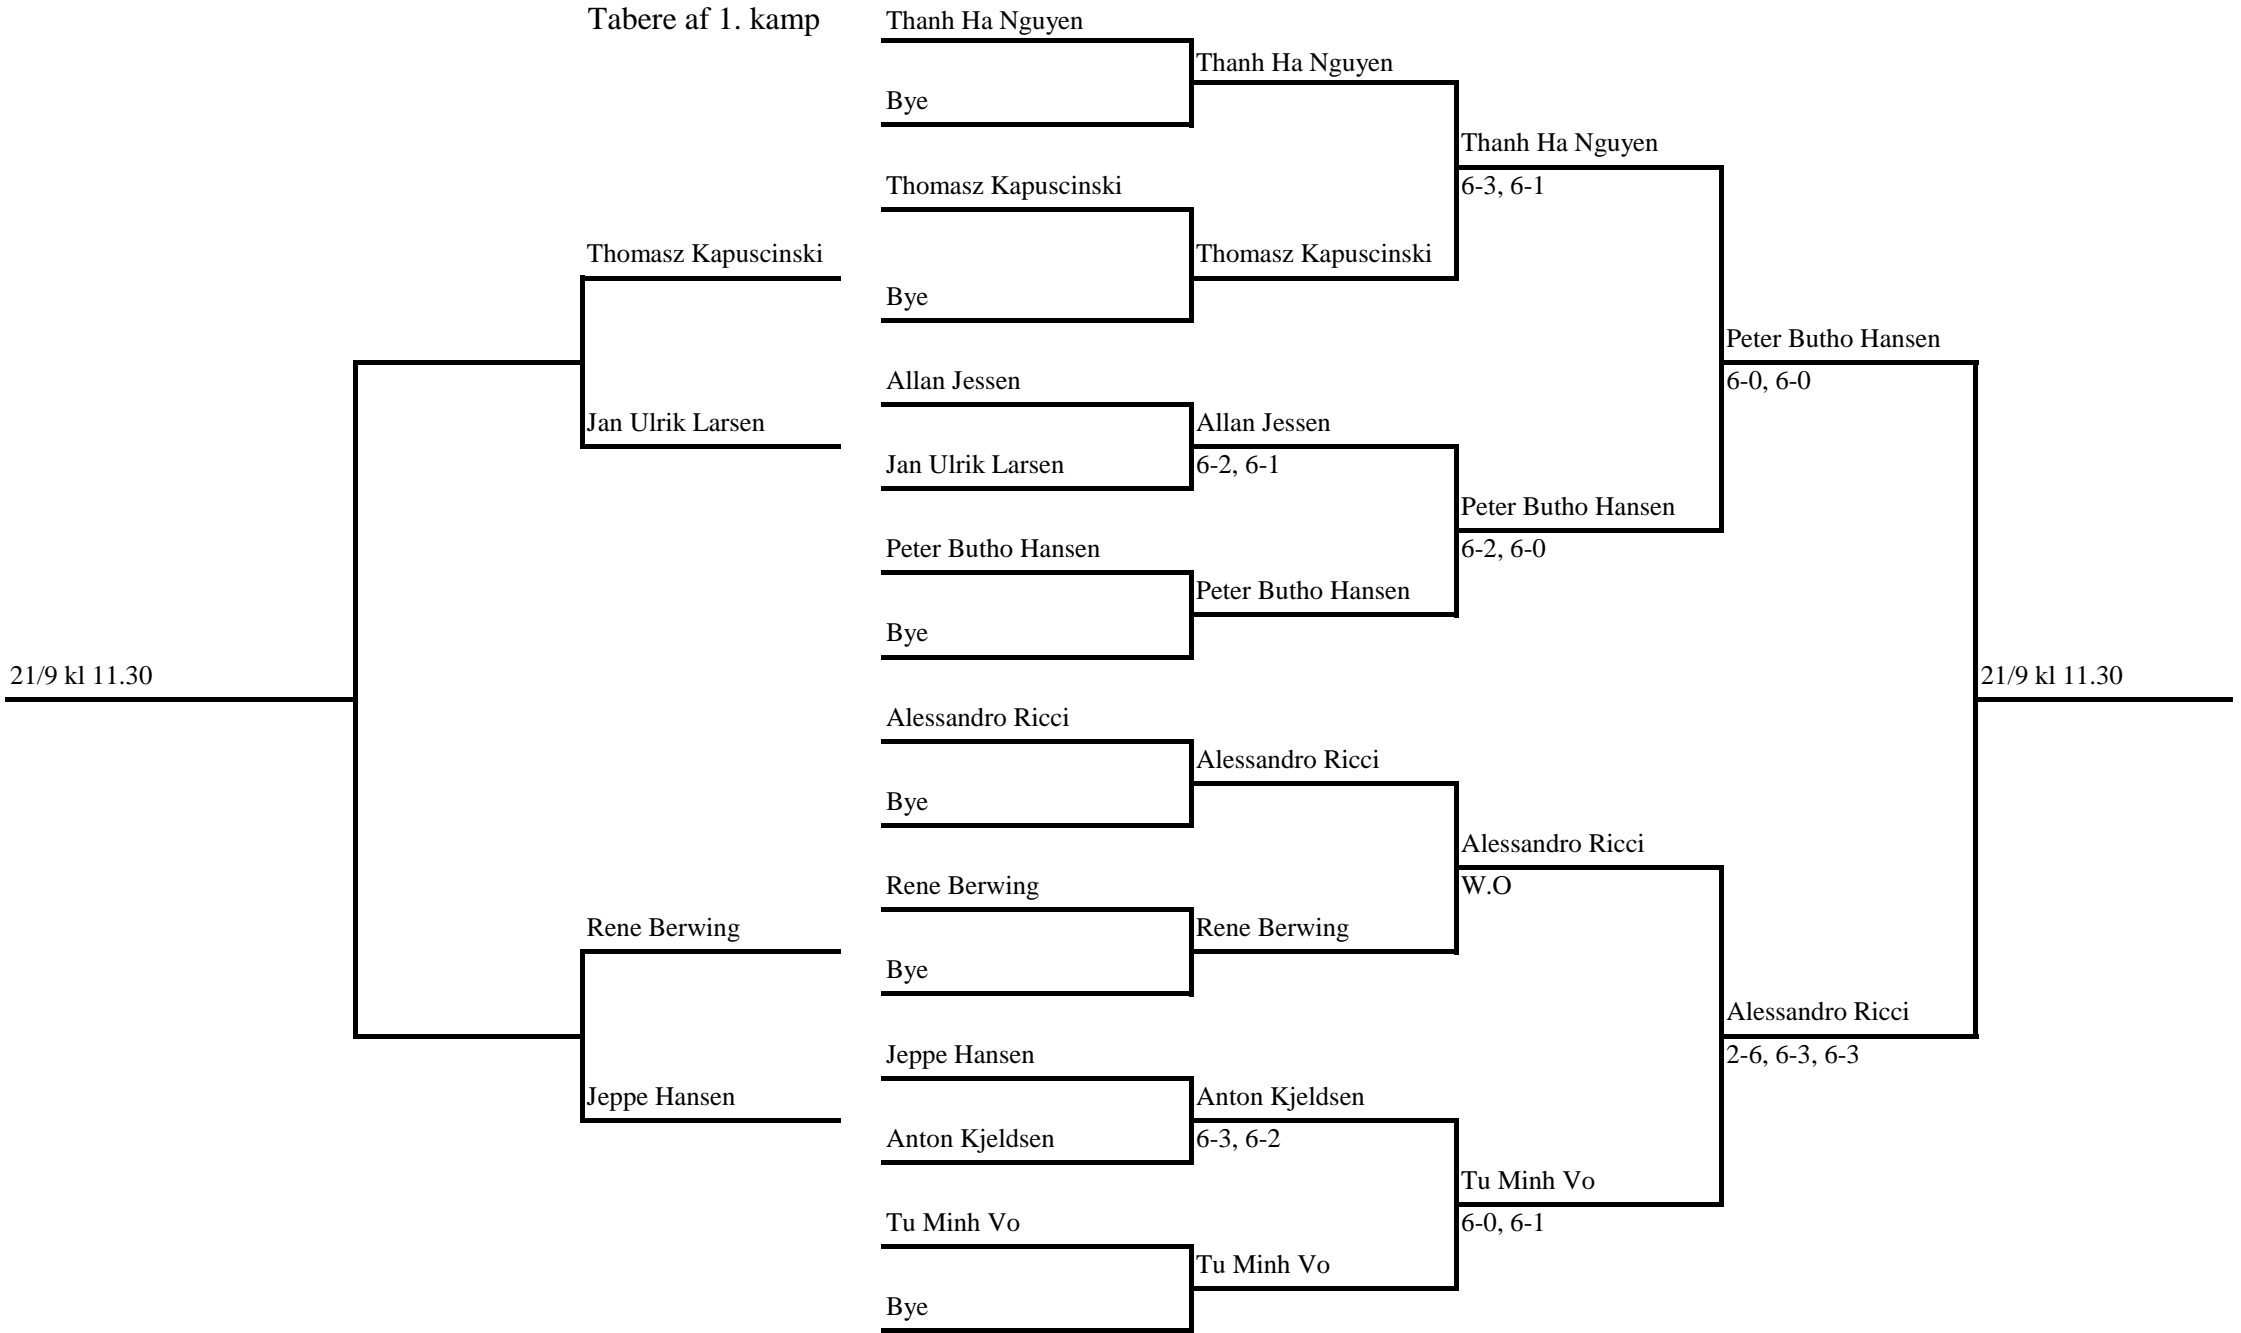

Herresingle Turnering

Tabere af 1. kamp

Herresingle Motion

Tabere af 1. kamp

Herredouble turnering

Pulje

Thanh Ha Nguyen / Peter Butho Hansen

Jan Ulrik Larsen / Tu Minh Vo

Anton Kjeldsen / Rene Berwing

Rækkefølge:

Resultat

Thanh/Peter - Jan/Tu Minh

3-6, 6-2, 10-2

Jan/Tu Minh - Anton/Rene

3-6, 2-6

Anton/Rene - Thanh/Peter