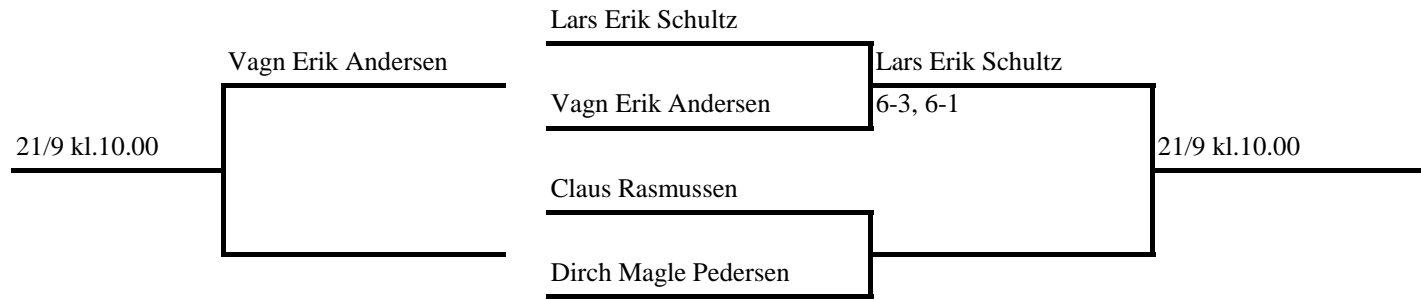

Herresingle Motion

Tabere af 1. kamp