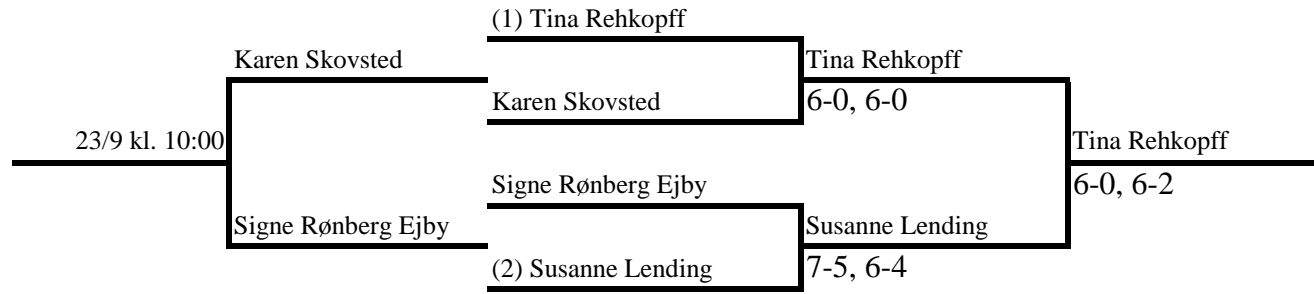

Damesingle