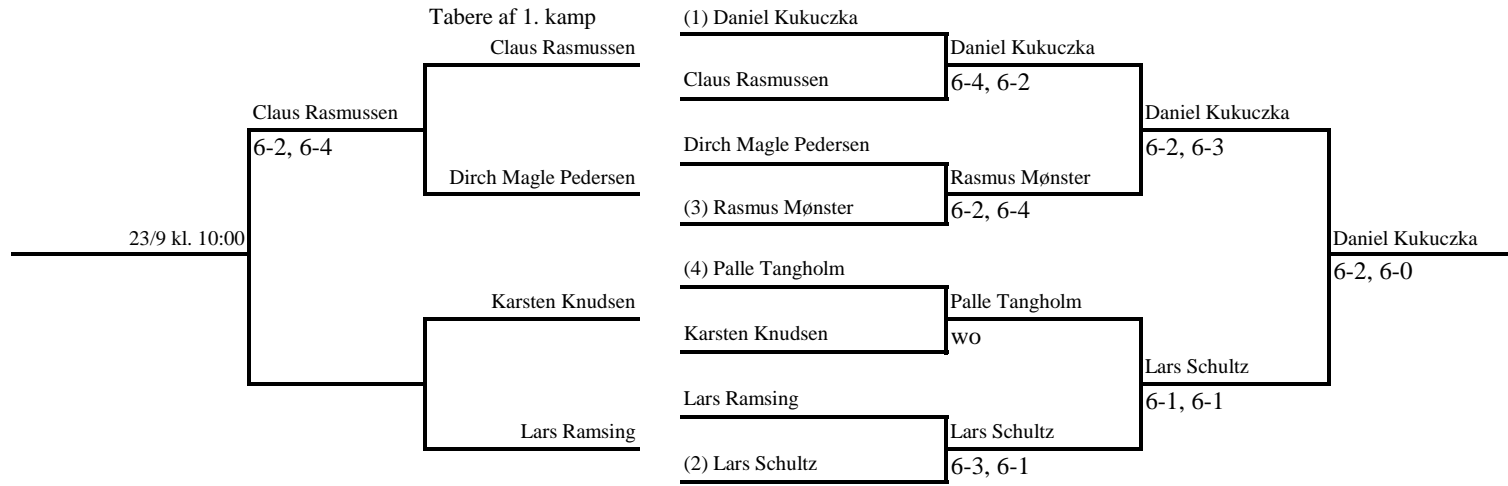

Herresingle Motion