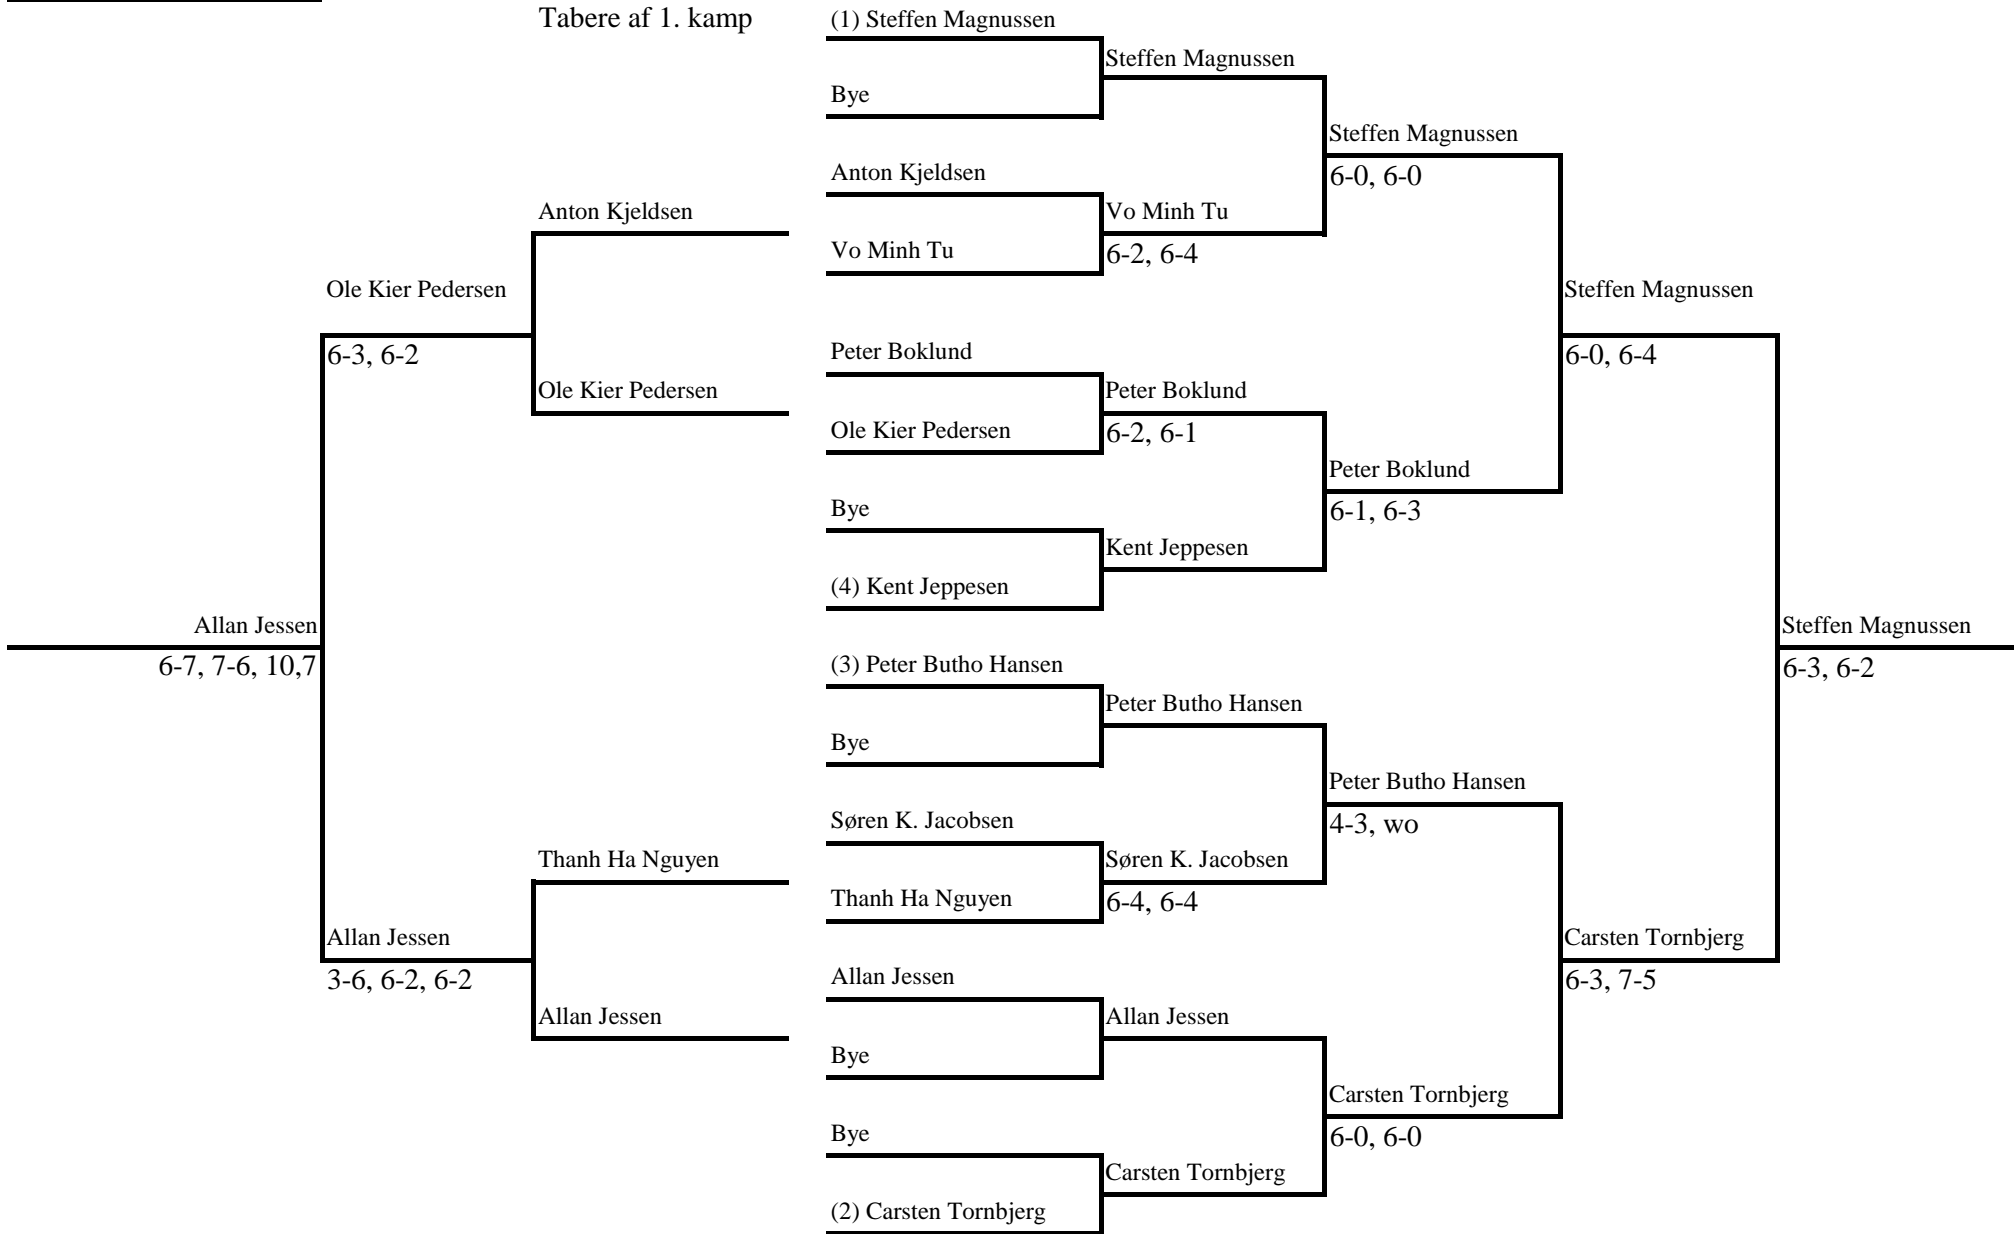

Herresingle Turnering

Tabere af 1. kamp

Damesingle

Herredouble Motion

Rasmus Mønster/Palle Tangholm

Rasmus Mønster/Palle Tangholm

7-6(8-6), 6-3

Lars Ramsing/Hans Borris Pedersen