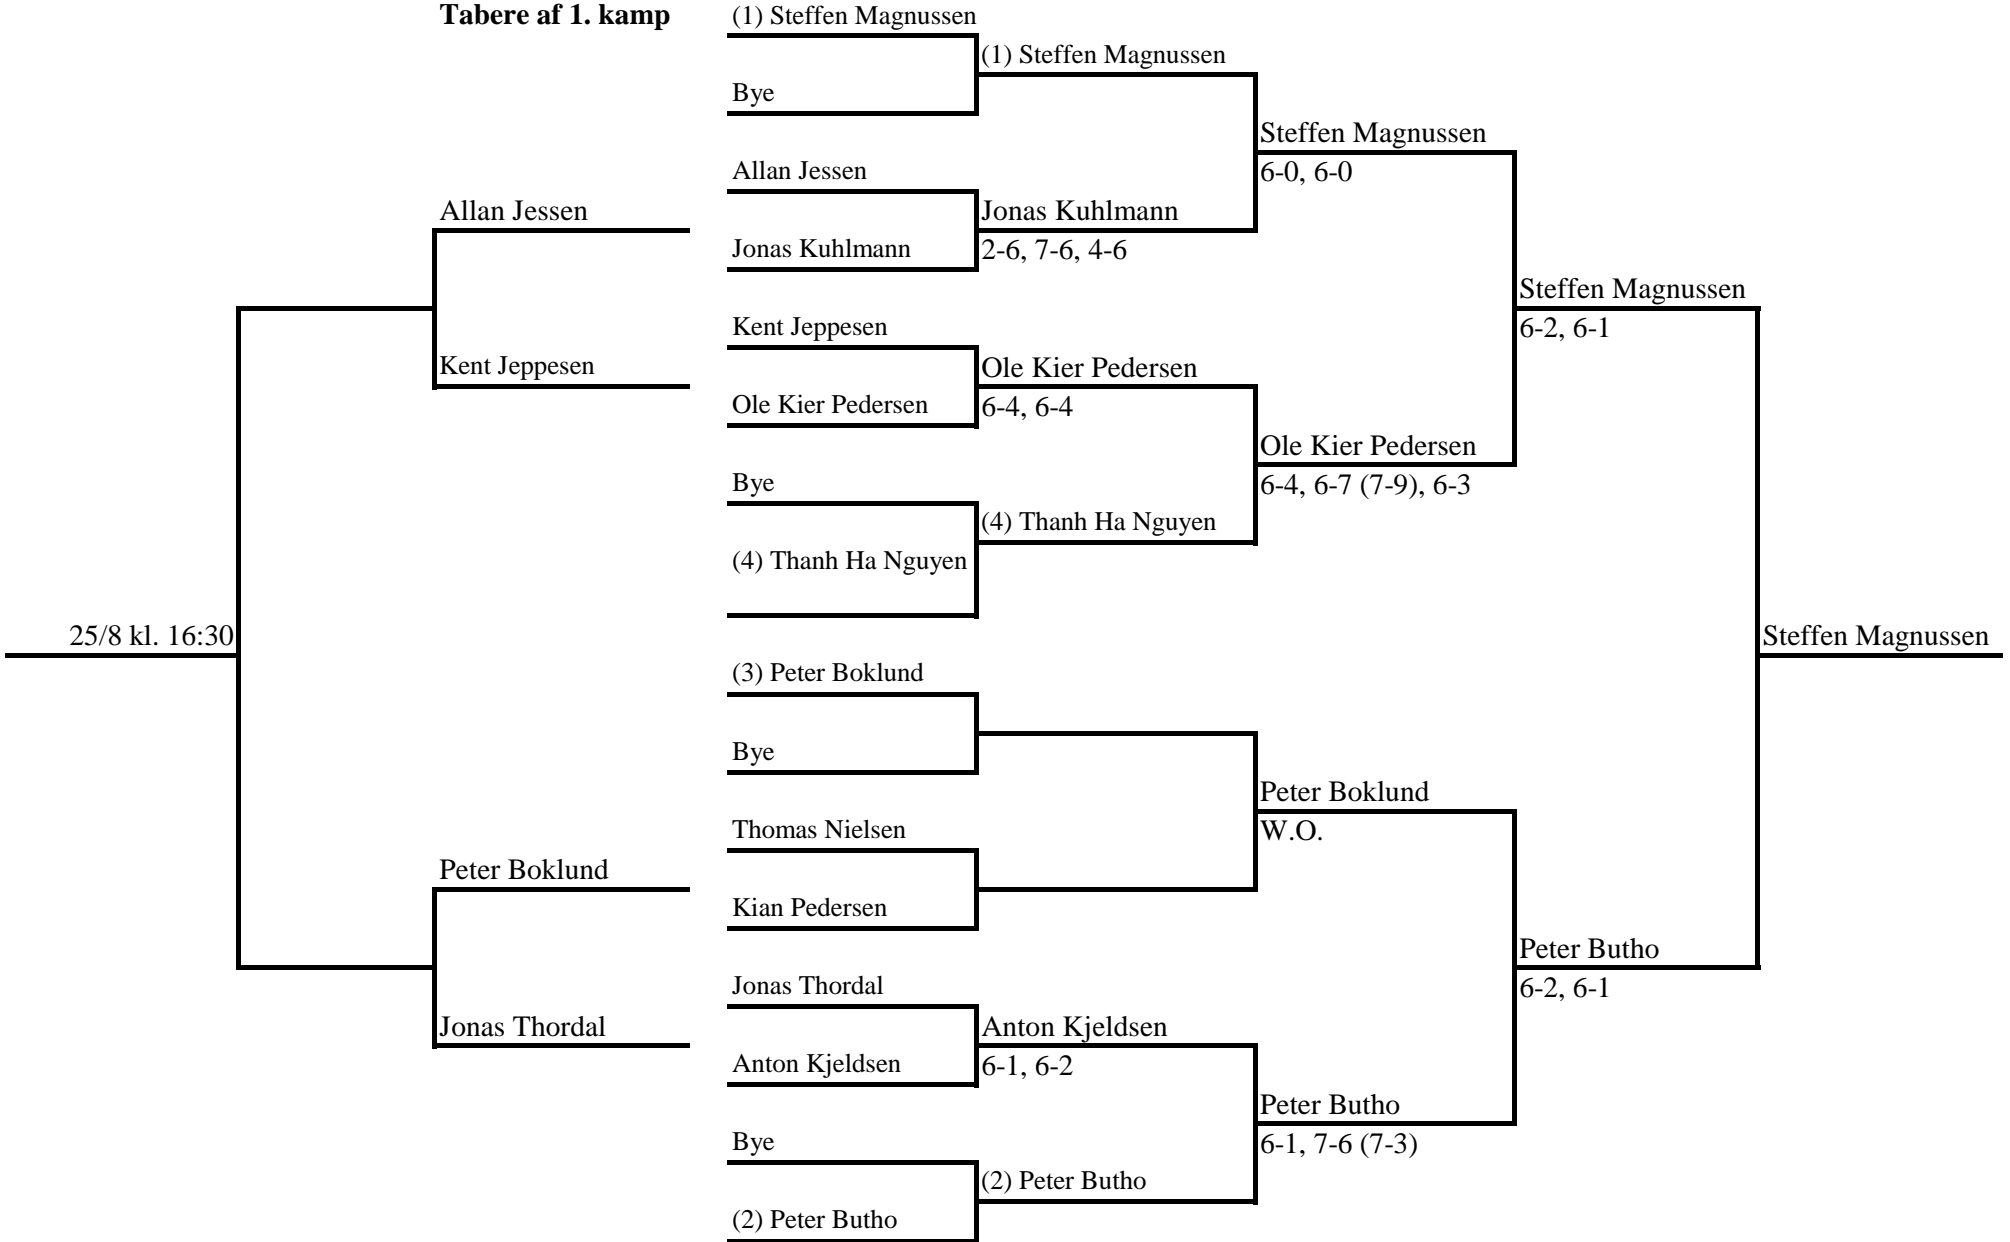

Herresingle Turnering

Tabere af 1. kamp