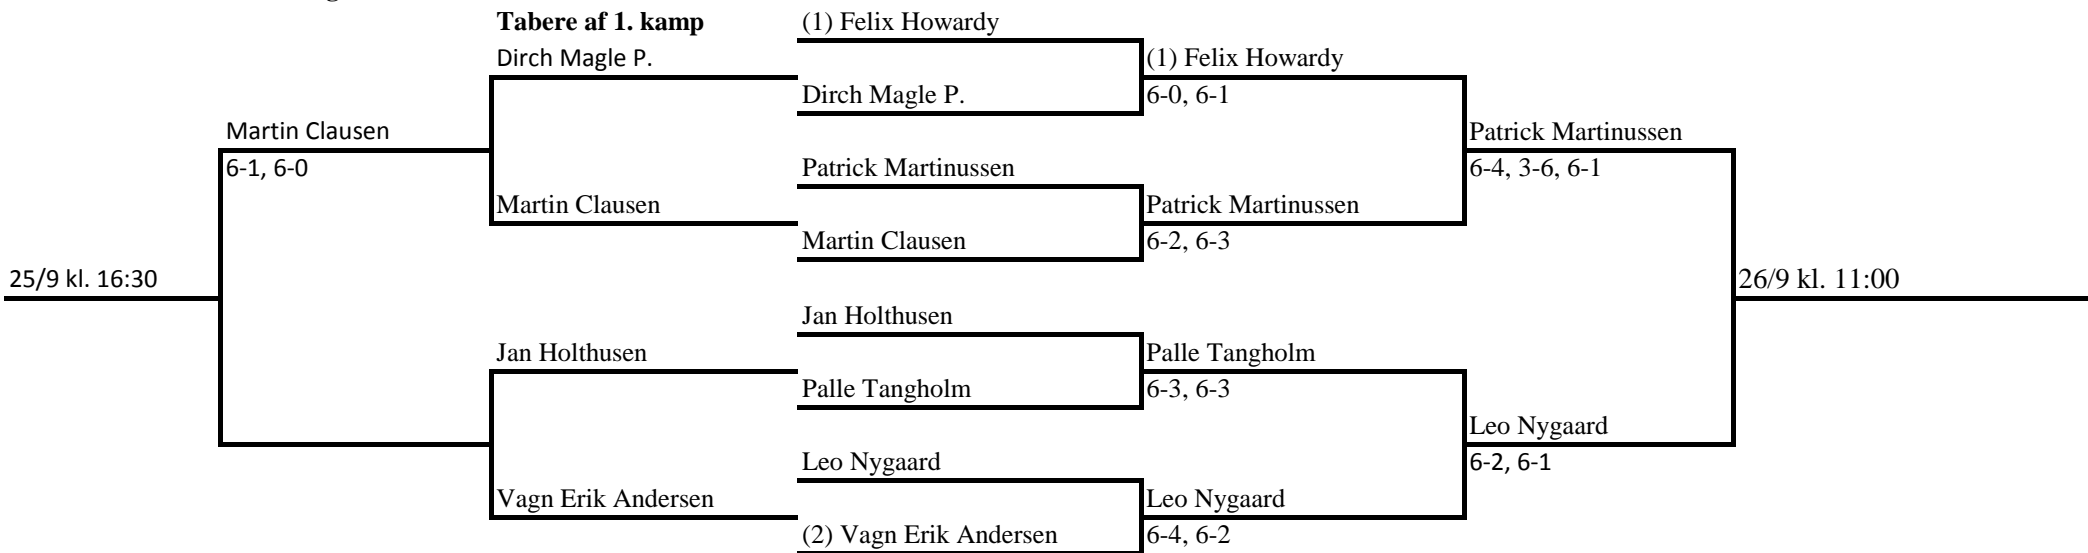

Tabere af 1. kamp

Damesingle Motion

Tabere af 1. kamp

Pulje Damesingle Turnering: Resultat:

Tina	Nr. 1
Marianne Guldborg Kasch	Nr. 2
Maria Eriksen	Nr. 3

Tina-Maria	Tina W.O.
Tina-Marianne	6-3, 6-4
Maria-Marianne	Marianne W.O.
<u>Tina-Marianne</u>	6-0, 6-2