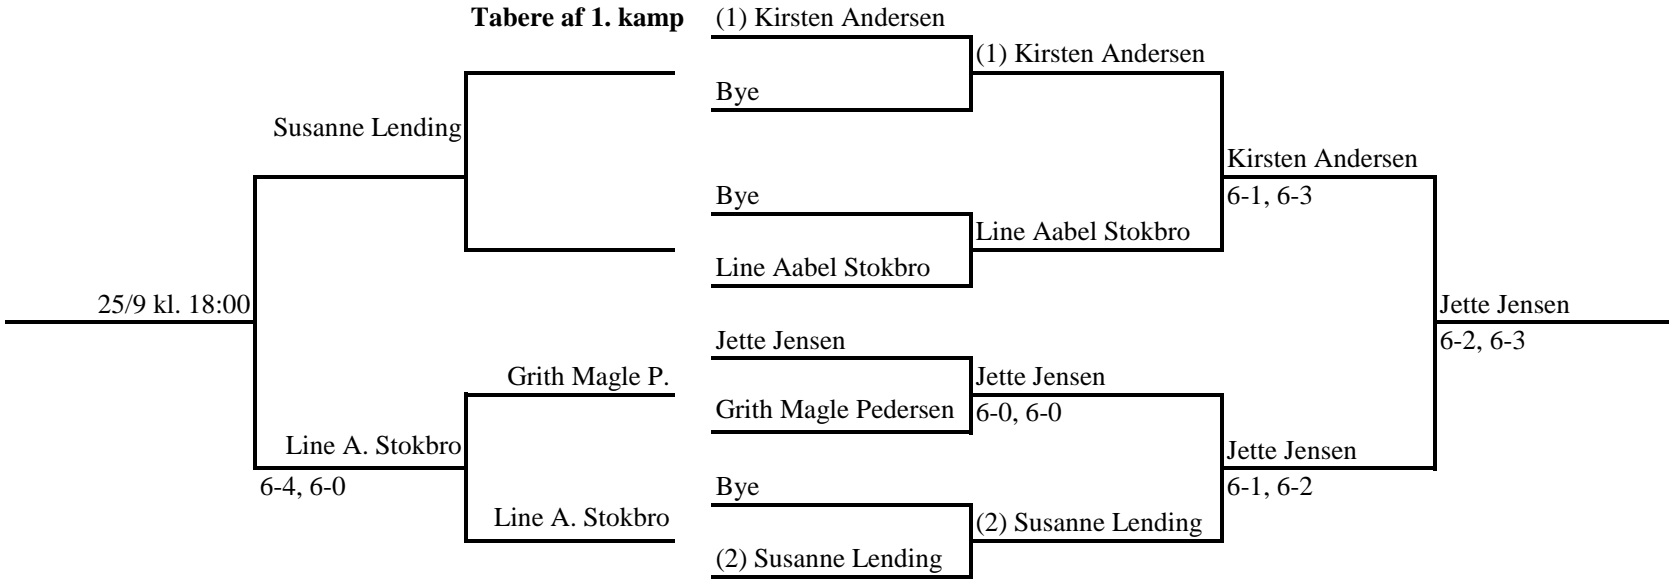

Tabere af 1. kamp

Damesingle Motion

Tabere af 1. kamp

Pulje Damesingle Turnering: Resultat:

Tina	Nr. 1
Marianne Guldborg Kasch	Nr. 2
Maria Eriksen	Nr. 3

Tina-Maria	Tina W.O.
Tina-Marianne	6-3, 6-4
Maria-Marianne	Marianne W.O.
<u>Tina-Marianne</u>	6-0, 6-2